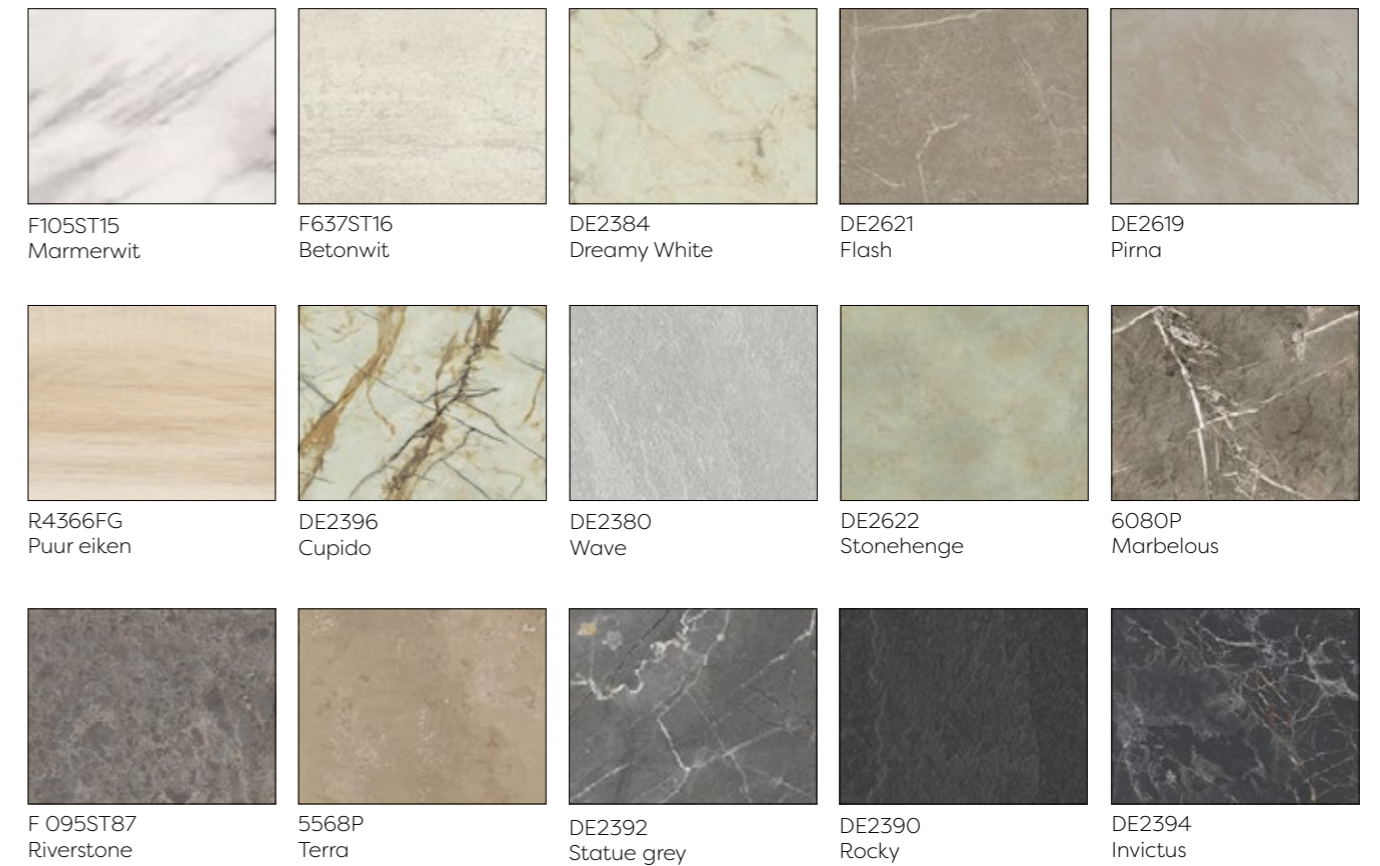

Bladen kunststof HPL basis en basis deluxe