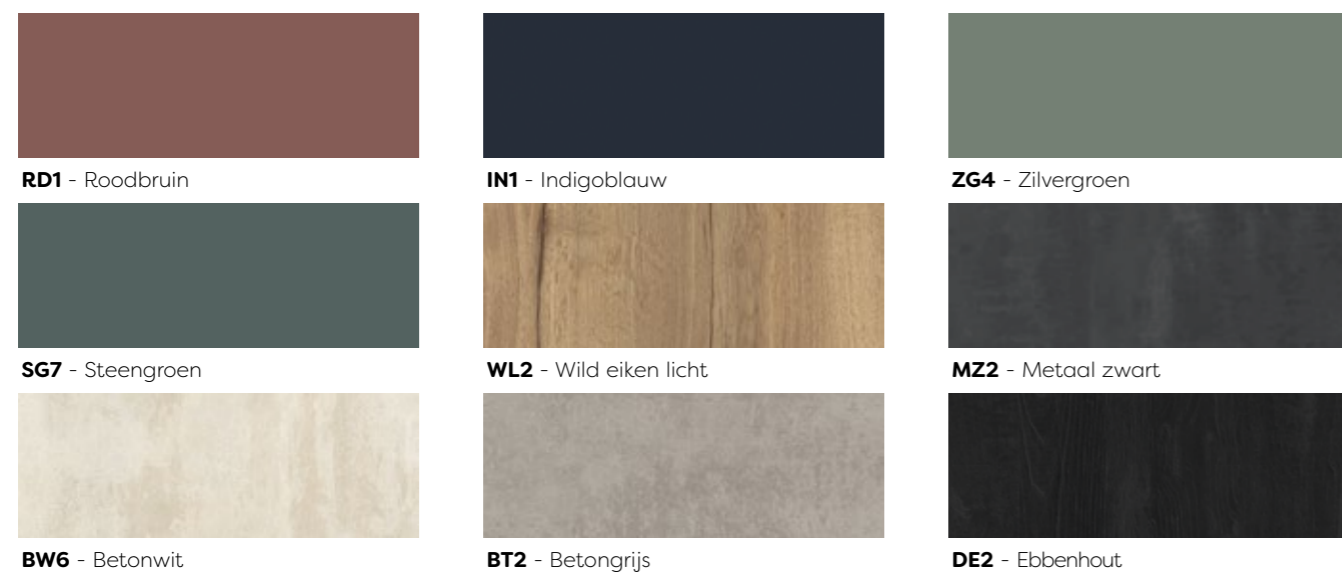

Trendkleuren basis deluxe (alleen bij type C1.14.04 - C1.15.04 - C1.16.04 - C1.17.04 - C1.18.04 niet mogelijk)