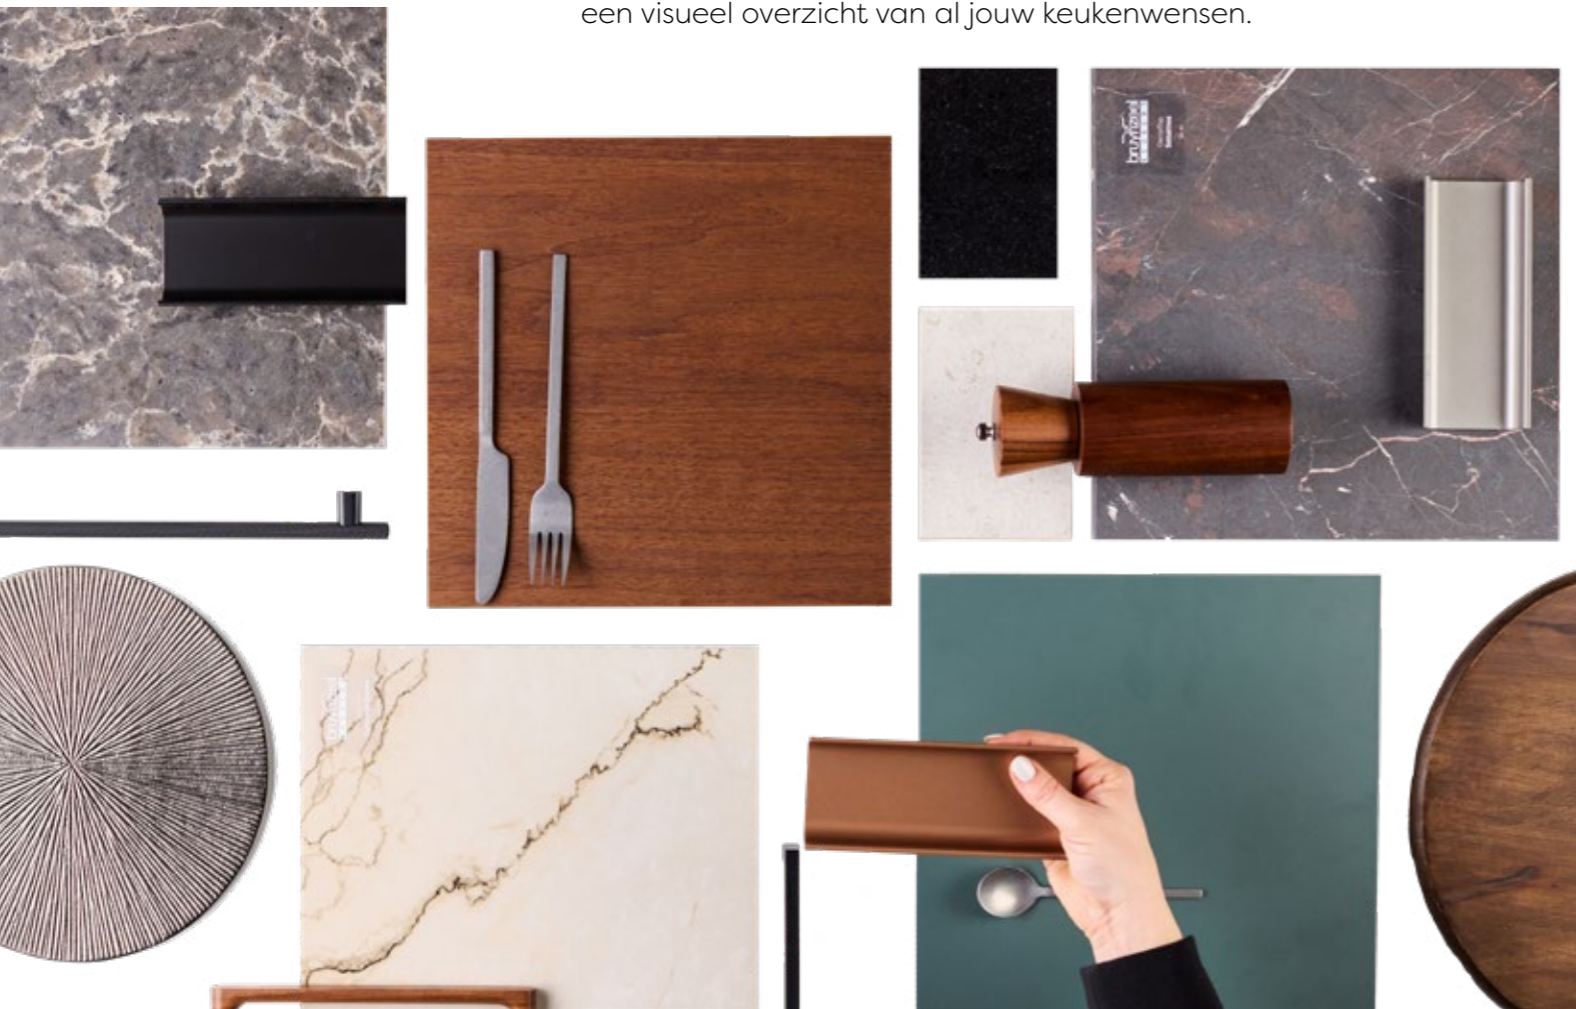

# Keukeninspiratie

**We nemen je graag mee in de wereld van Bruynzeel Keukens. Laat je inspireren op de manier die bij jou past.**

Keukeninspiratie opdoen kan in ons inspiratieboek op verschillende manieren. Zoals altijd bieden we een uitgebreid kijkje in de keukencollectie. Maar er is nog meer mogelijk! Op elke pagina is een QR-code te vinden met meer informatie over de keuken. Denk hierbij aan kleurmogelijkheden en de prijs. Wist je dat het zelfs mogelijk is om een keuken in AR (Augmented Reality) te projecteren in je eigen ruimte met behulp van deze codes?

# Maak je eigen moodboard

**De keukens vinden die bij jou past?**

Met de Moodboard Maker creëer je in 10 simpele stappen een visueel overzicht van al jouw keukenwensen.