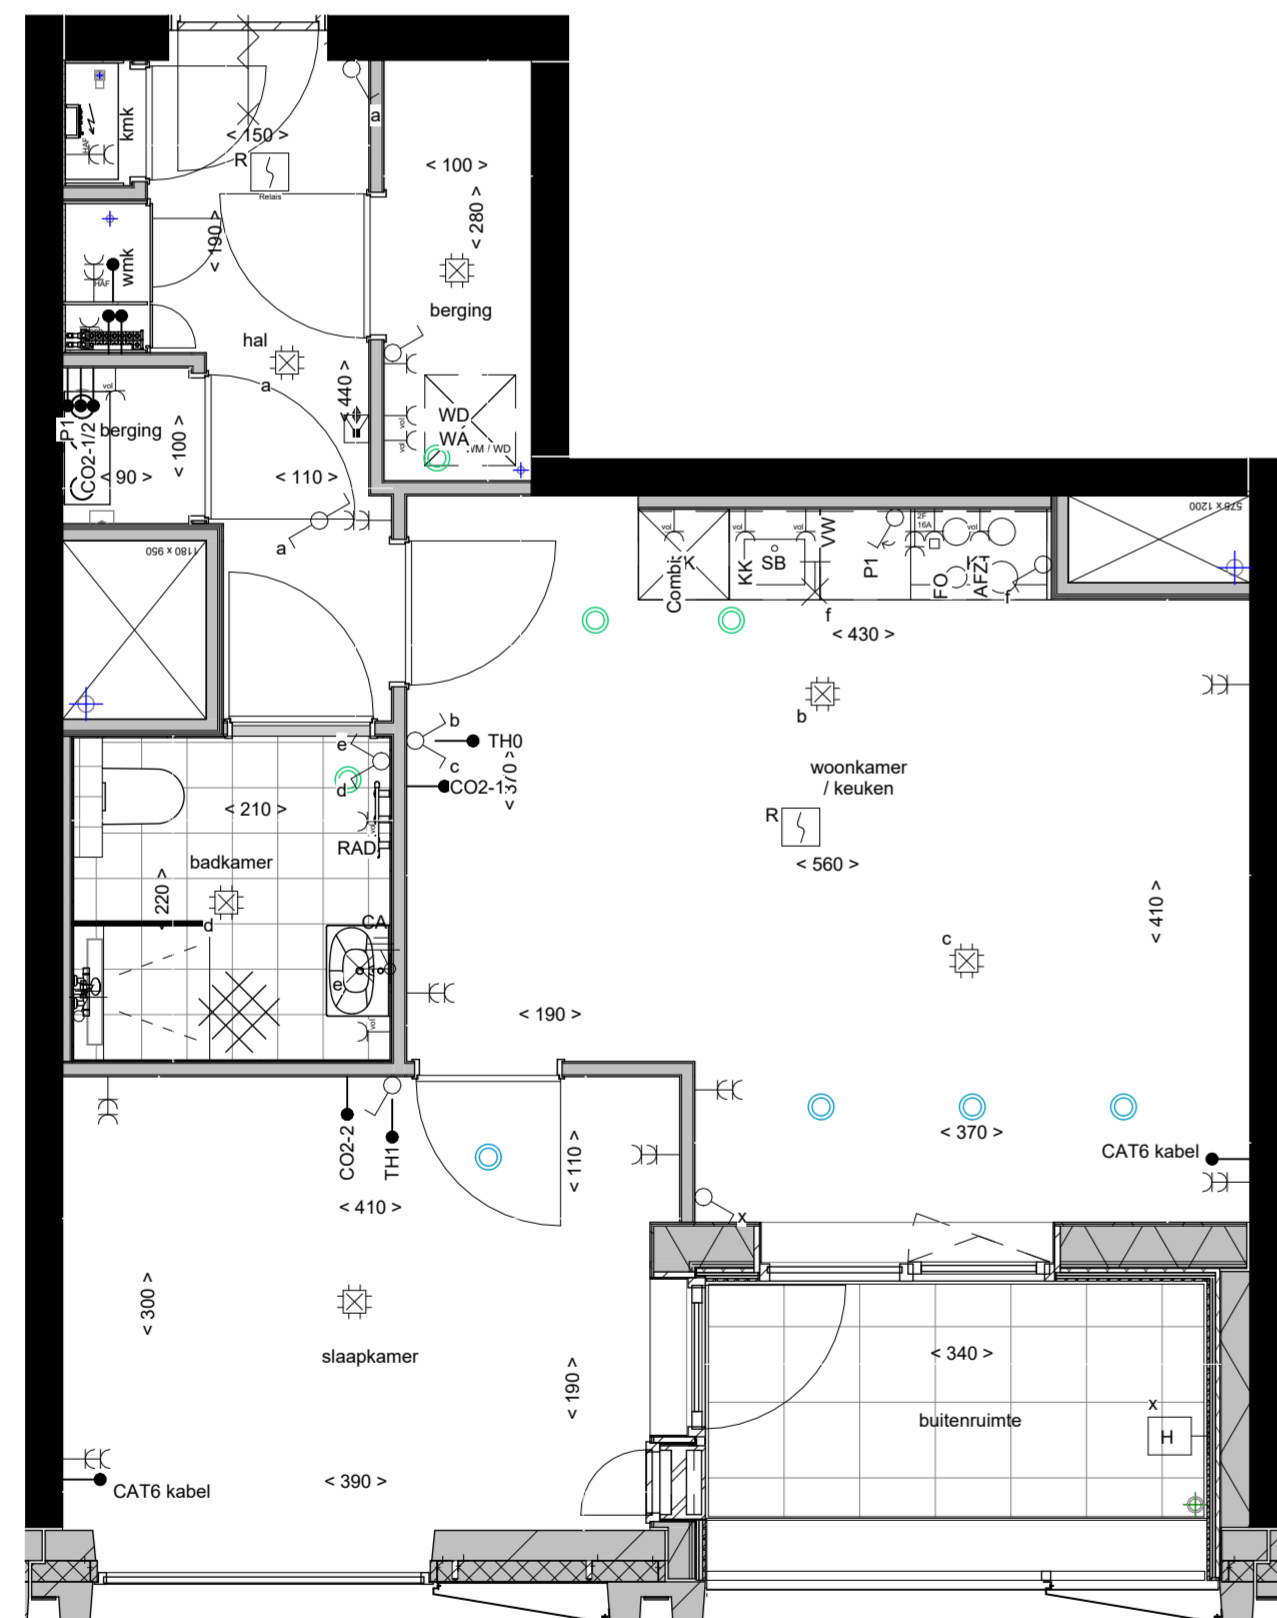

voorgevel (noord)

gevel noord
1 : 300

overzicht, 14e t/m 17e verdieping

Commerciële bouwnummers
 107 - C1.14.03
 113 - C1.15.03
 119 - C1.16.03
 125 - C1.17.03

plattegrond woningtype 03k