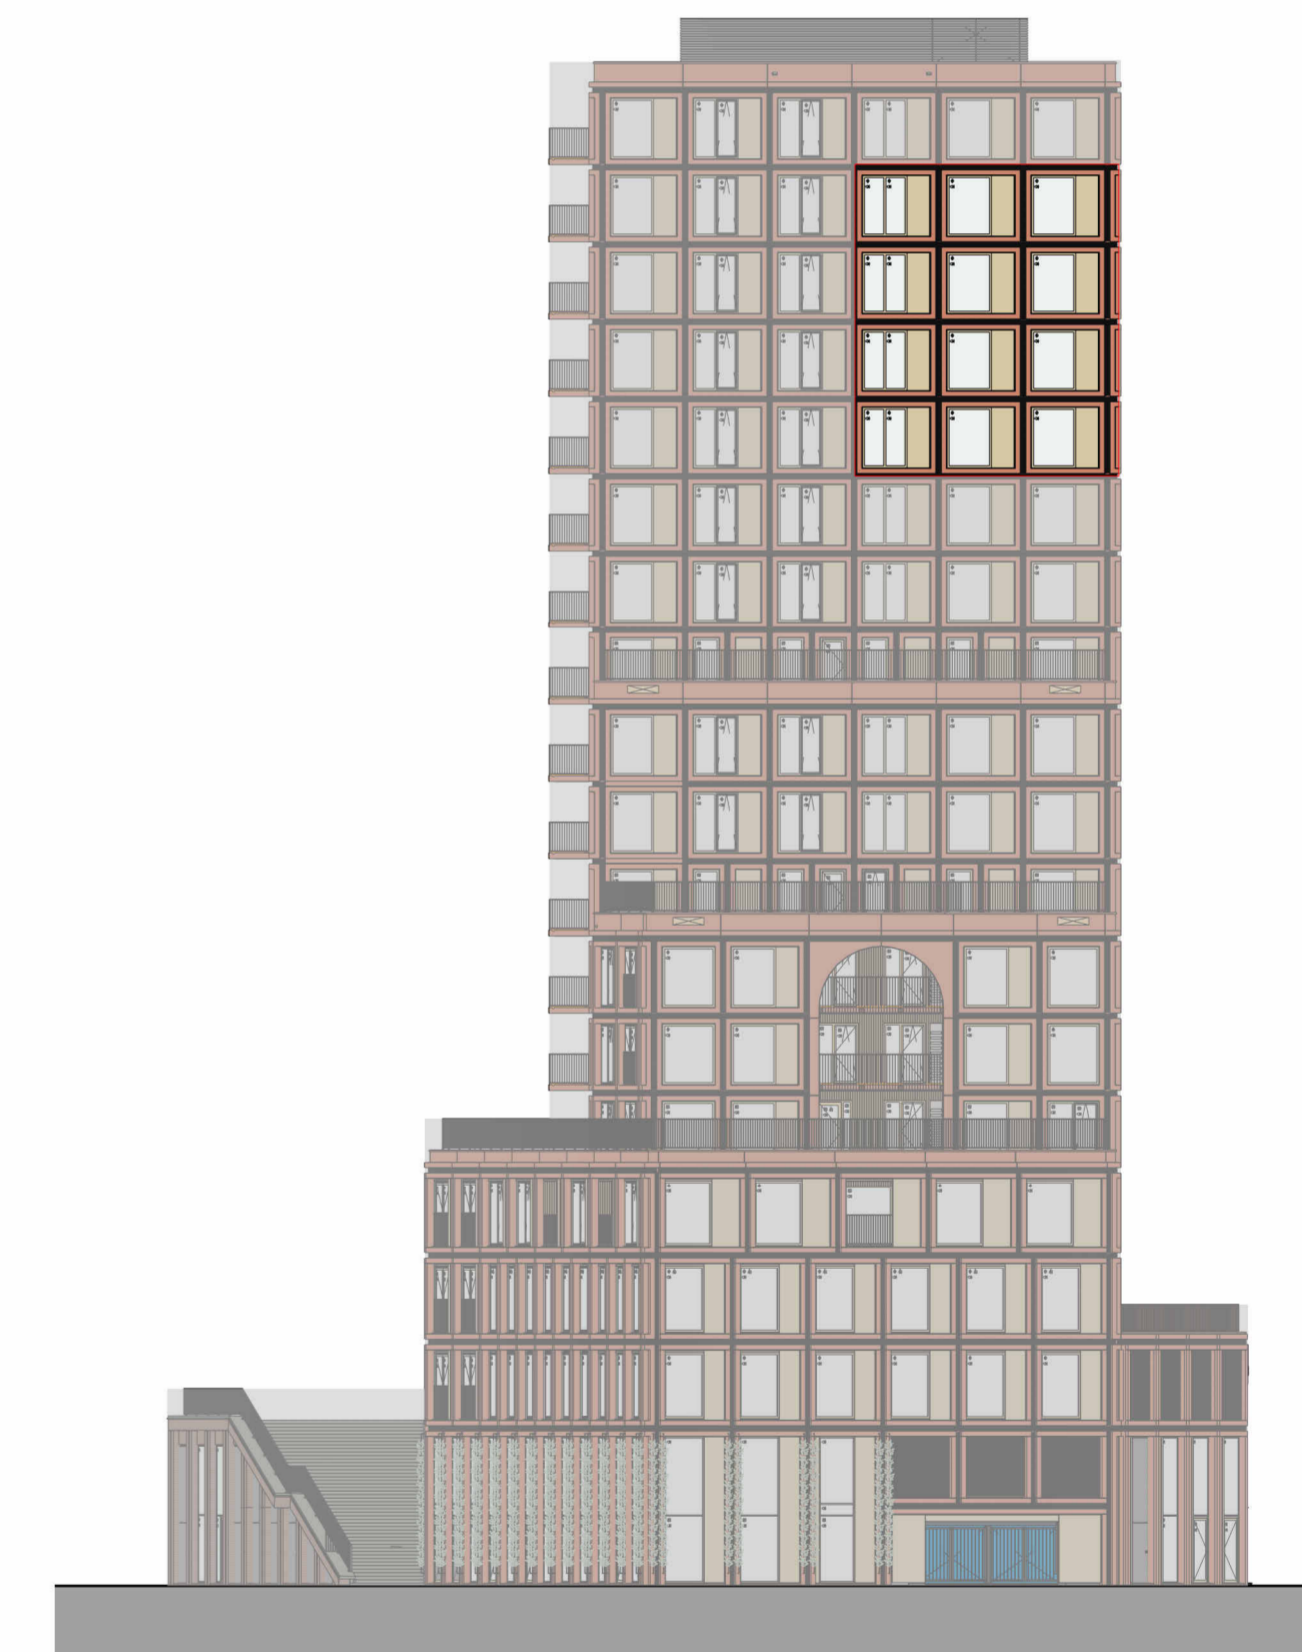

voorgevel
(noord)

zijgevel (oost)

overzicht, 14e t/m 17e verdieping

Commerciële bouwnummers
 108 - C1.14.05
 114 - C1.15.05
 120 - C1.16.05
 126 - C1.17.05

plattegrond, woningtype 05k

gevel noord
1 : 300

gevel oost
1 : 300