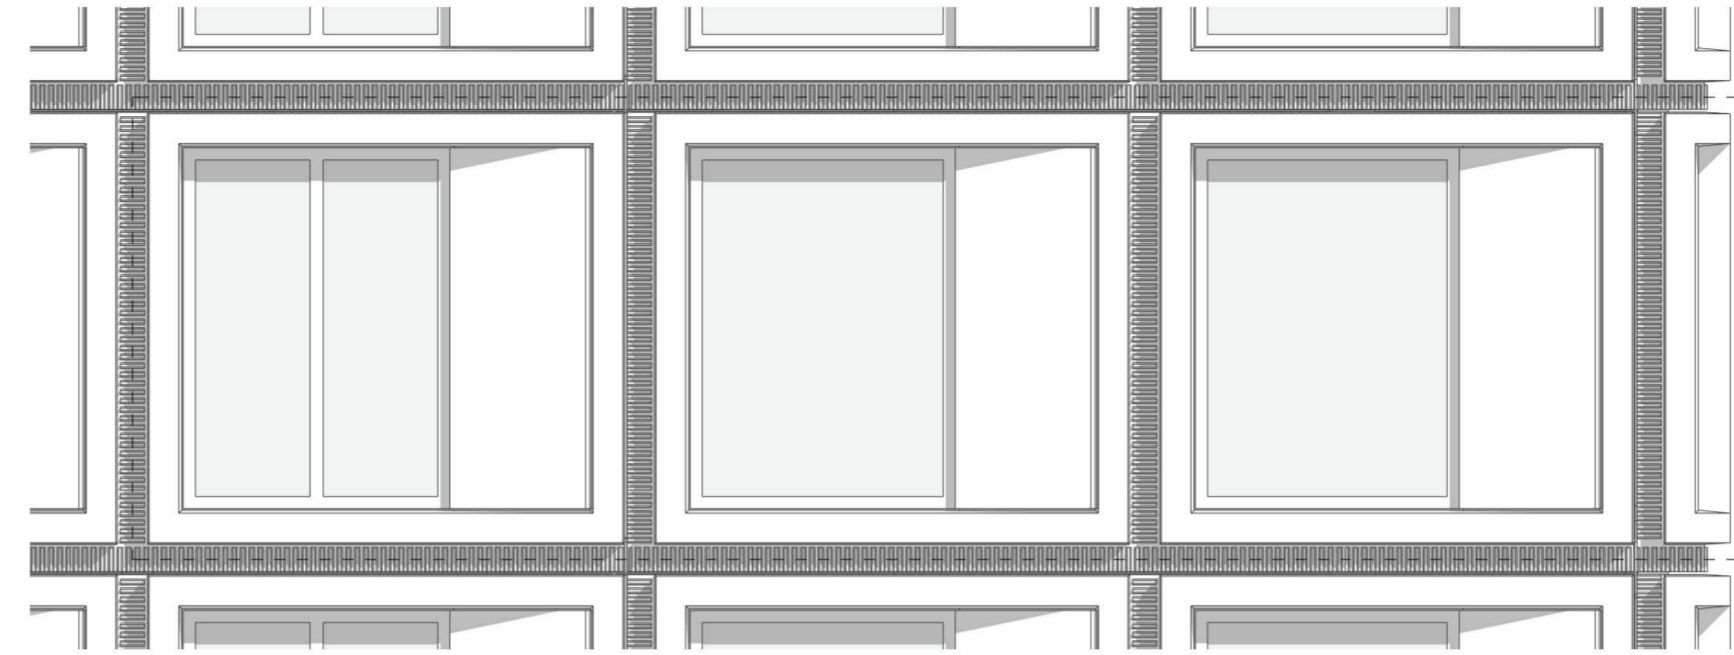

voorgevel
(noord)

zijgevel (oost)

overzicht, 14e t/m 17e verdieping

Commerciële bouwnummers
 108 - C1.14.05
 114 - C1.15.05
 120 - C1.16.05
 126 - C1.17.05

plattegrond, woningtype 05k

gevel noord
1 : 300

gevel oost
1 : 300