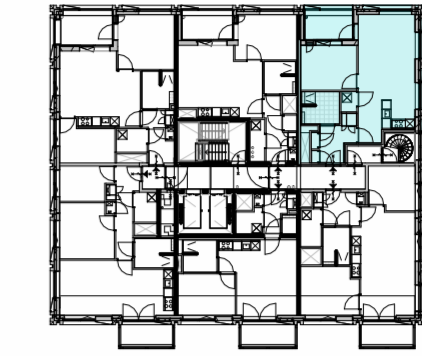

voorgevel
(noord)

zijgevel (oost)

overzicht, 14e t/m 17e verdieping

Commerciële bouwnummers
 108 - C1.14.05
 114 - C1.15.05
 120 - C1.16.05
 126 - C1.17.05

plattegrond, woningtype 05k

gevel noord
1 : 300

gevel oost
1 : 300