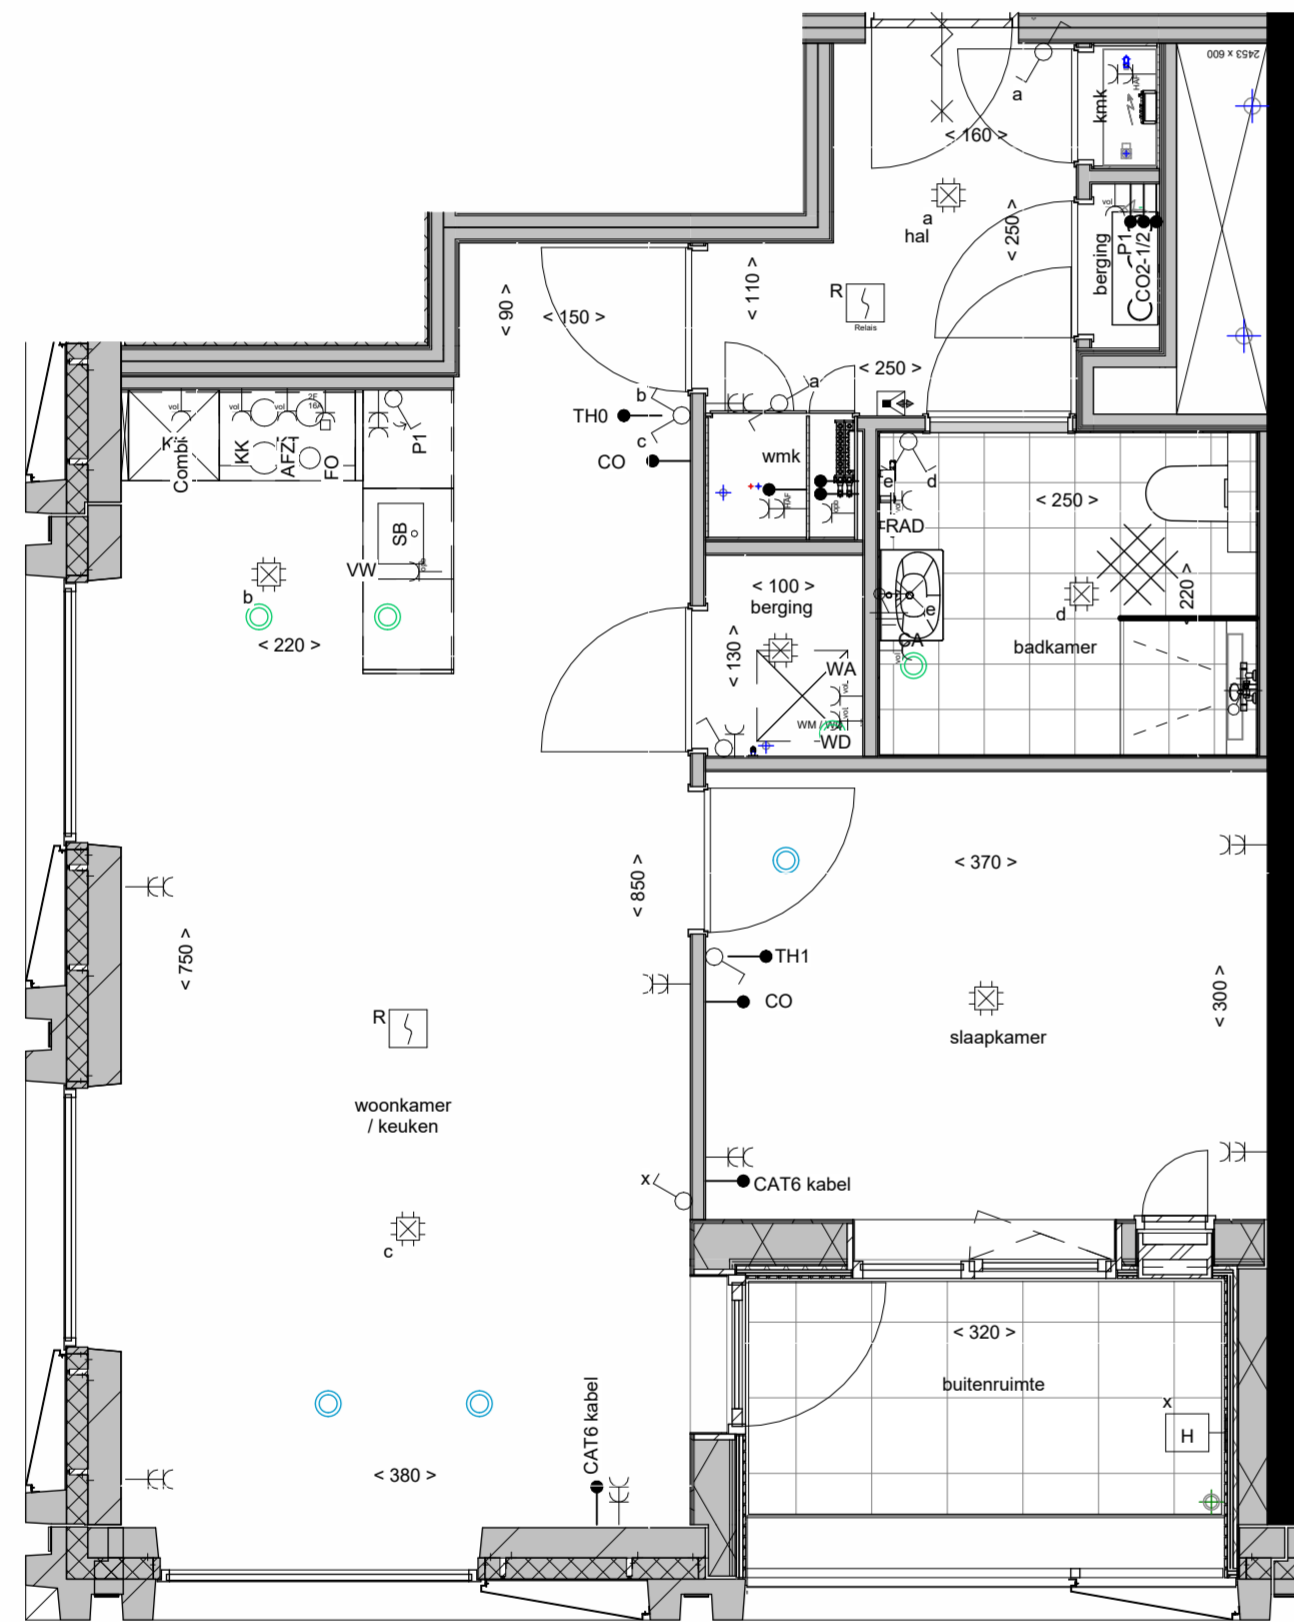

voorgevel
(noord)

zijgevel (oost)

overzicht, 14e t/m 17e verdieping

Commerciële bouwnummers
 108 - C1.14.05
 114 - C1.15.05
 120 - C1.16.05
 126 - C1.17.05

plattegrond, woningtype 05k

gevel noord
1 : 300

gevel oost
1 : 300