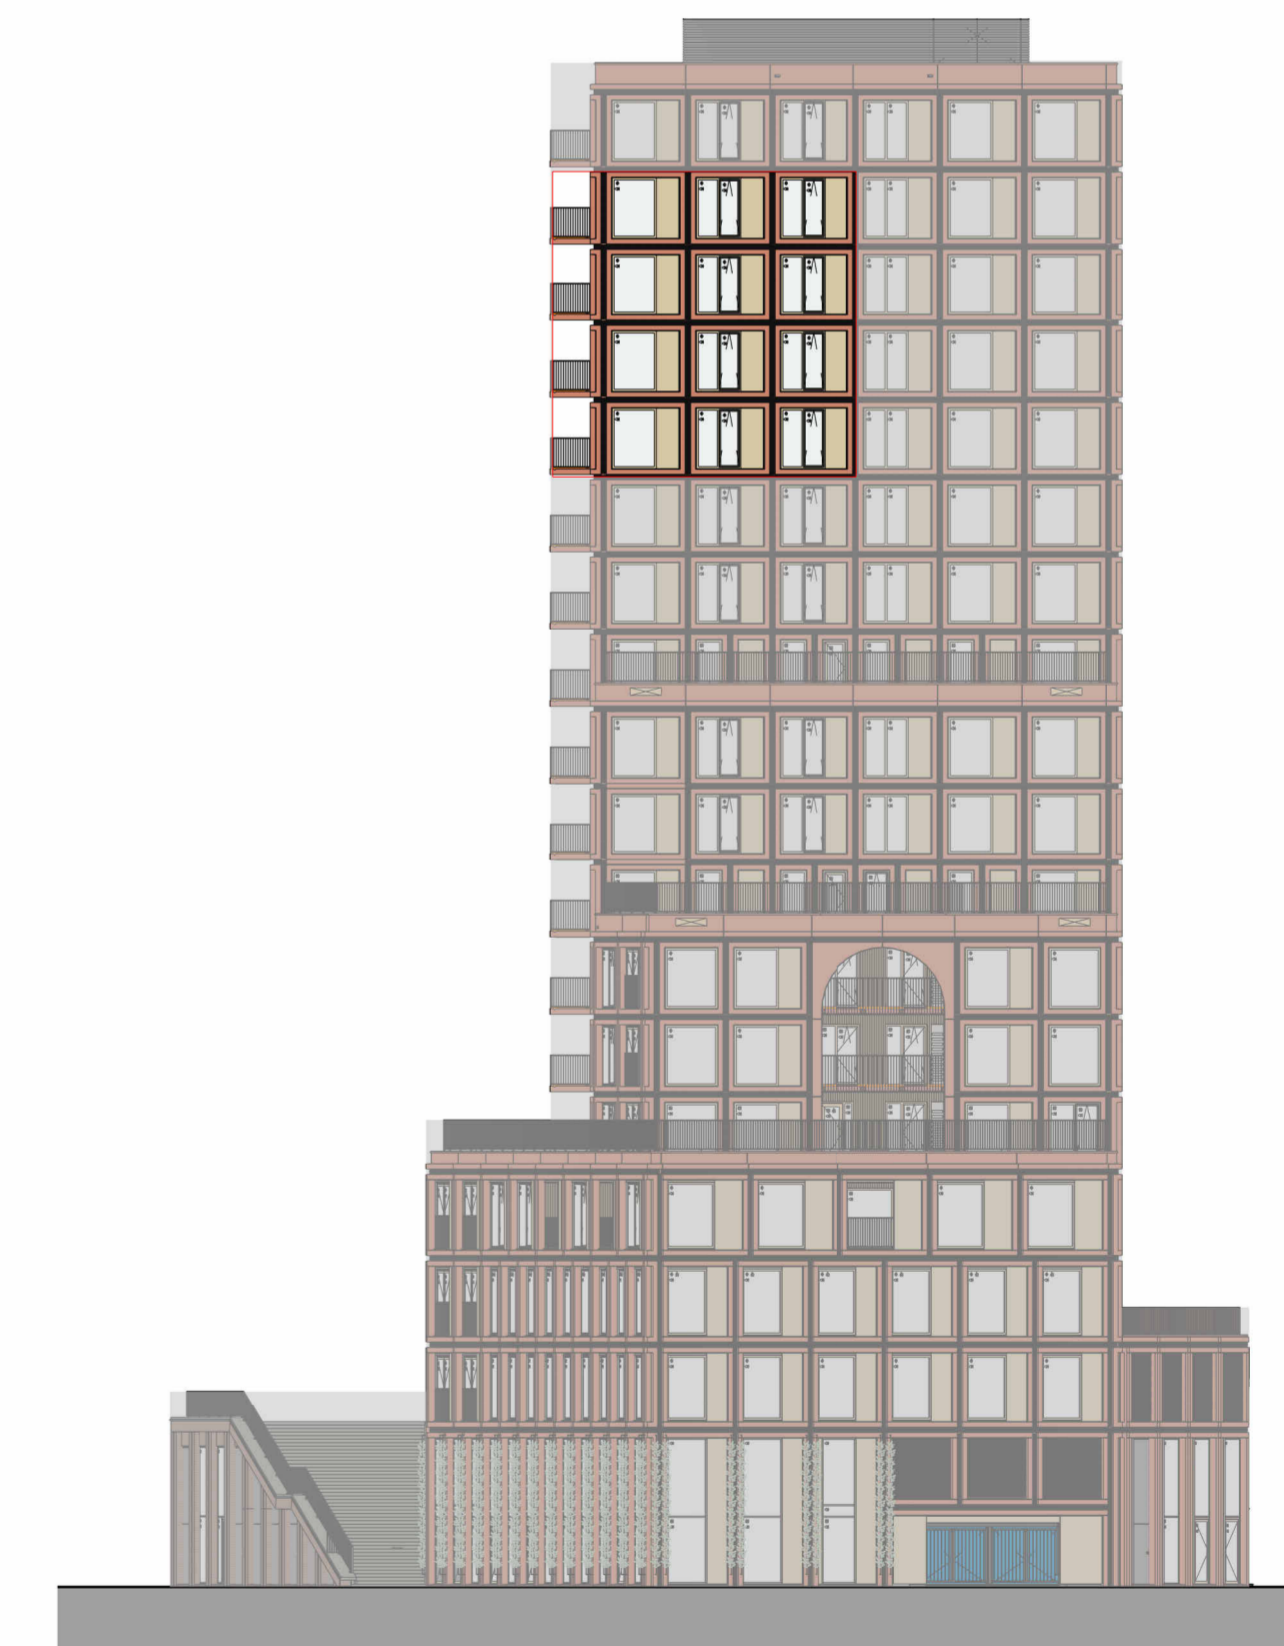

voorgevel (zuid)

zijgevel (oost)

overzicht, 14e t/m 17e verdieping

Commerciële bouwnummers
 109 - C1.14.06
 115 - C1.15.06
 121 - C1.16.06
 127 - C1.17.06

plattegrond, woningtype 06k

gevel zuid
 1 : 300

gevel oost
 1 : 300