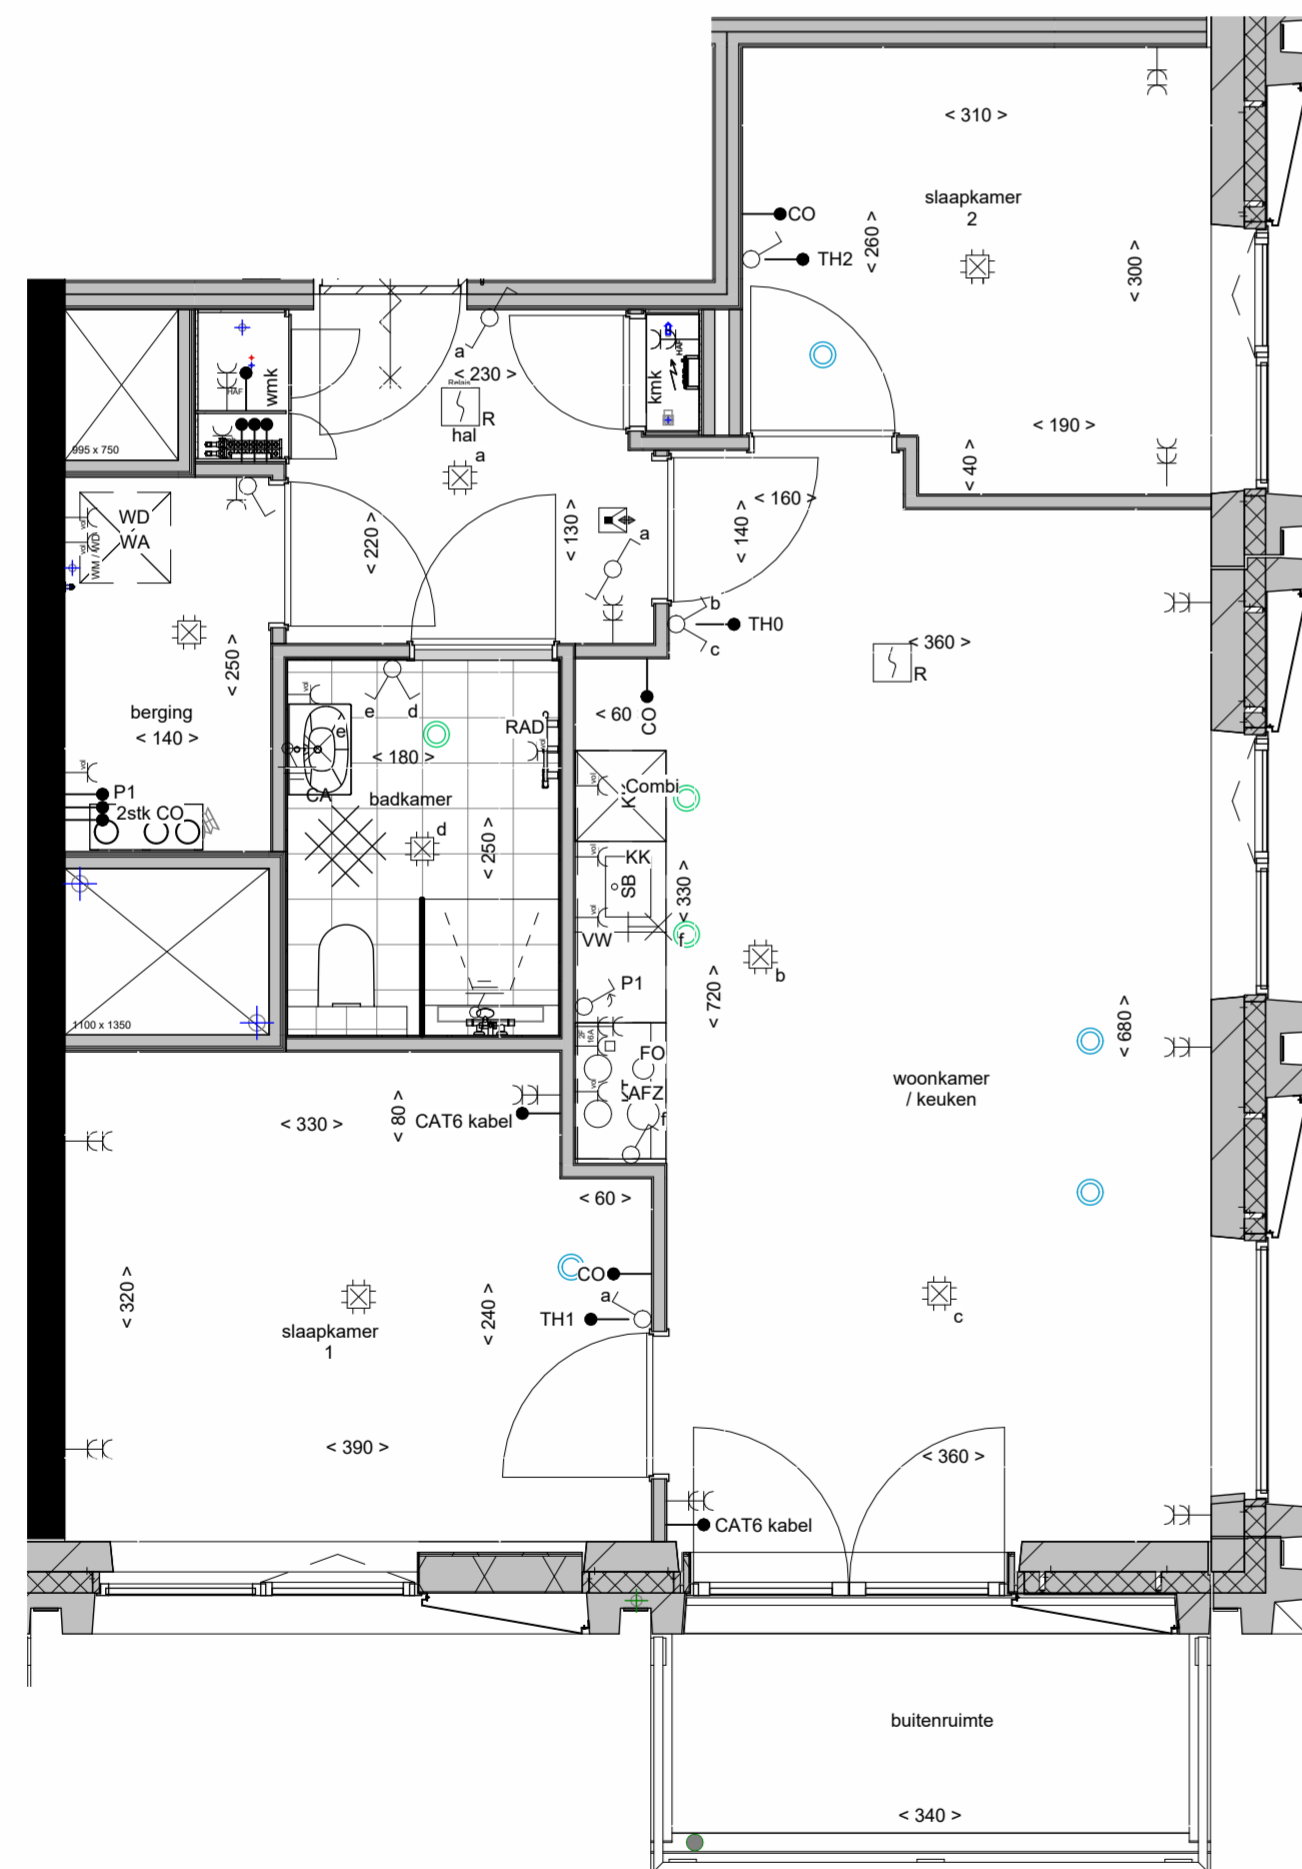

voorgevel (zuid)

zijgevel (oost)

overzicht, 14e t/m 17e verdieping

Commerciële bouwnummers
 109 - C1.14.06
 115 - C1.15.06
 121 - C1.16.06
 127 - C1.17.06

plattegrond, woningtype 06k

gevel zuid
 1 : 300

gevel oost
 1 : 300