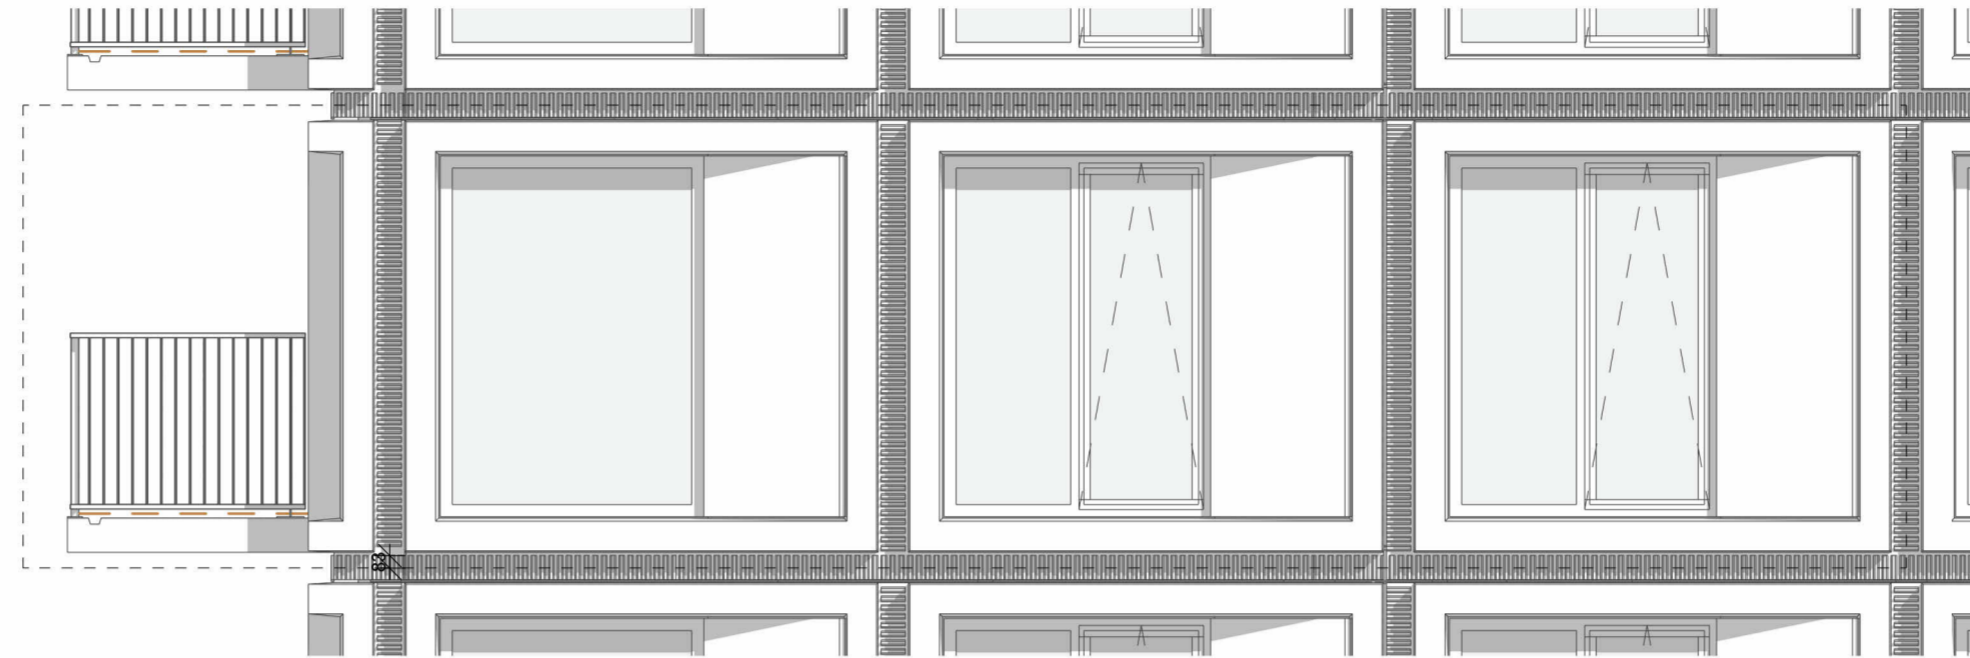

voorgevel (zuid)

zijgevel (oost)

overzicht, 14e t/m 17e verdieping

Commerciële bouwnummers
 109 - C1.14.06
 115 - C1.15.06
 121 - C1.16.06
 127 - C1.17.06

plattegrond, woningtype 06k

gevel zuid
 1 : 300

gevel oost
 1 : 300