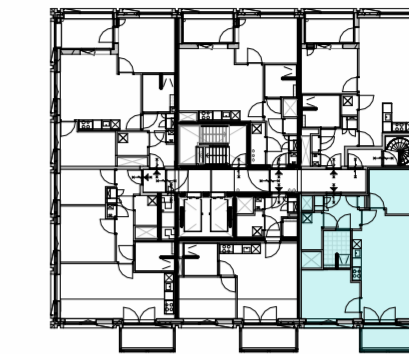

voorgevel (zuid)

zijgevel (oost)

overzicht, 14e t/m 17e verdieping

Commerciële bouwnummers
 109 - C1.14.06
 115 - C1.15.06
 121 - C1.16.06
 127 - C1.17.06

plattegrond, woningtype 06k

gevel zuid
 1 : 300

gevel oost
 1 : 300