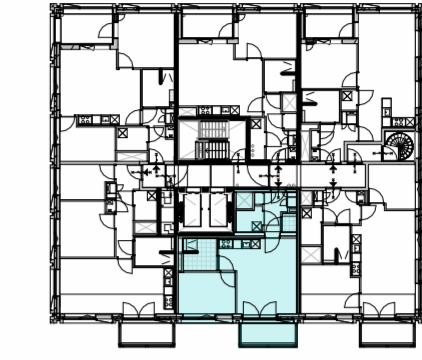

voorgevel (zuid)

gevel zuid
1 : 300

overzicht, 14e t/m 17e verdieping

Commerciële bouwnummers

110 - C1.14.04

116 - C1.15.04

122 - C1.16.04

128 - C1.17.04

plattegrond, woningtype 04k