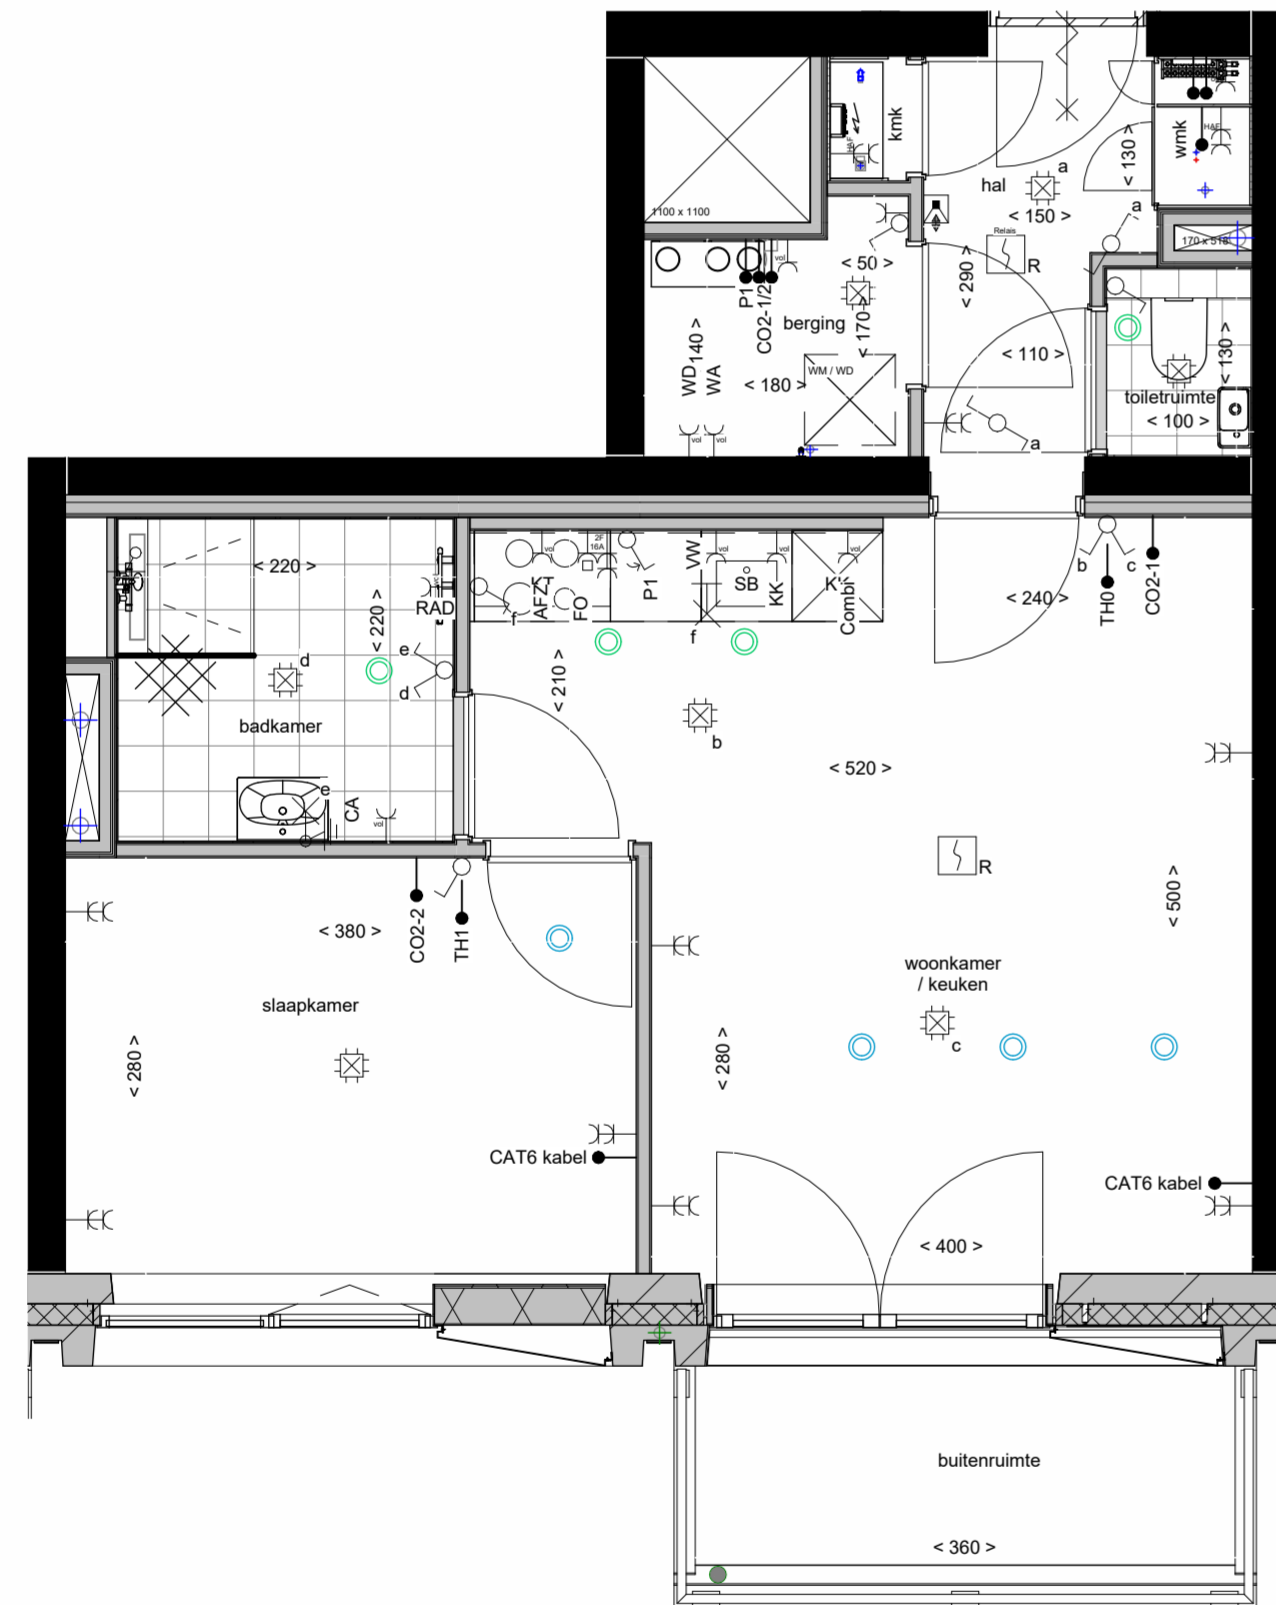

voorgevel (zuid)

gevel zuid
1 : 300

overzicht, 14e t/m 17e verdieping

Commerciële bouwnummers

110 - C1.14.04

116 - C1.15.04

122 - C1.16.04

128 - C1.17.04

plattegrond, woningtype 04k