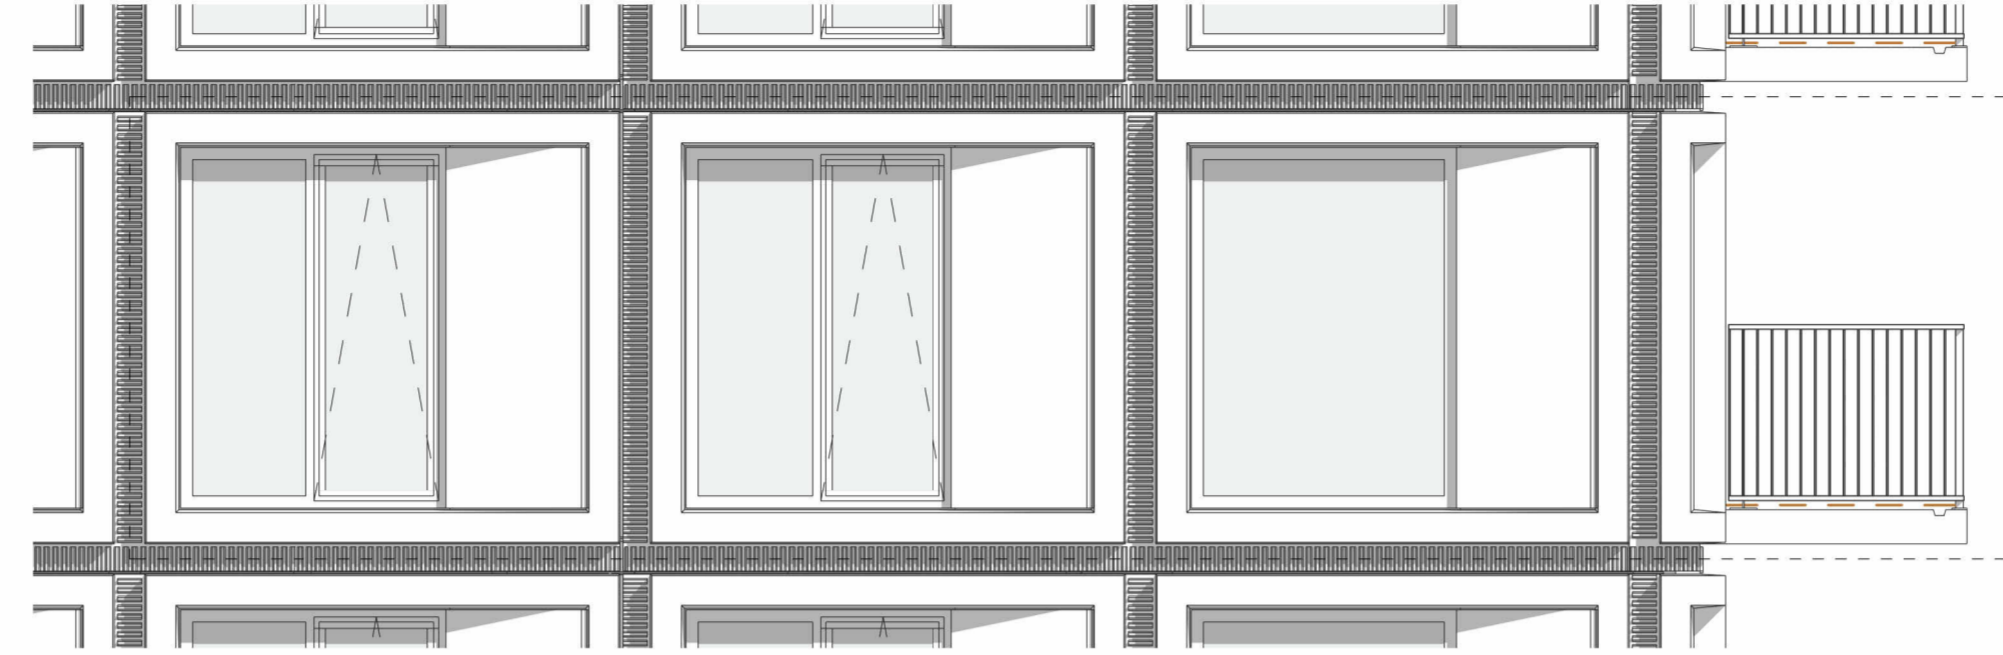

voorgevel

zijgevel

overzicht, 14e t/m 17e verdieping

Commerciële bouwnummers
 111 - C1.14.02
 117 - C1.15.02
 123 - C1.16.02
 129 - C1.17.02

plattegrond, woningtype 02k

gevel zuid
 1 : 300

gevel west
 1 : 300