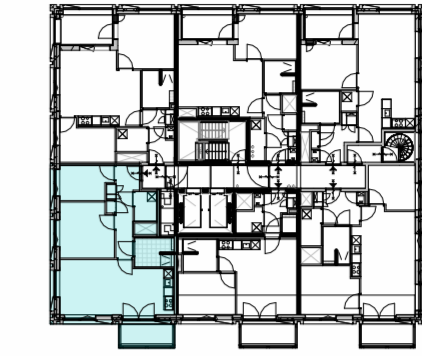

voorgevel

zijgevel

overzicht, 14e t/m 17e verdieping

Commerciële bouwnummers
 111 - C1.14.02
 117 - C1.15.02
 123 - C1.16.02
 129 - C1.17.02

plattegrond, woningtype 02k

gevel zuid
 1 : 300

gevel west
 1 : 300