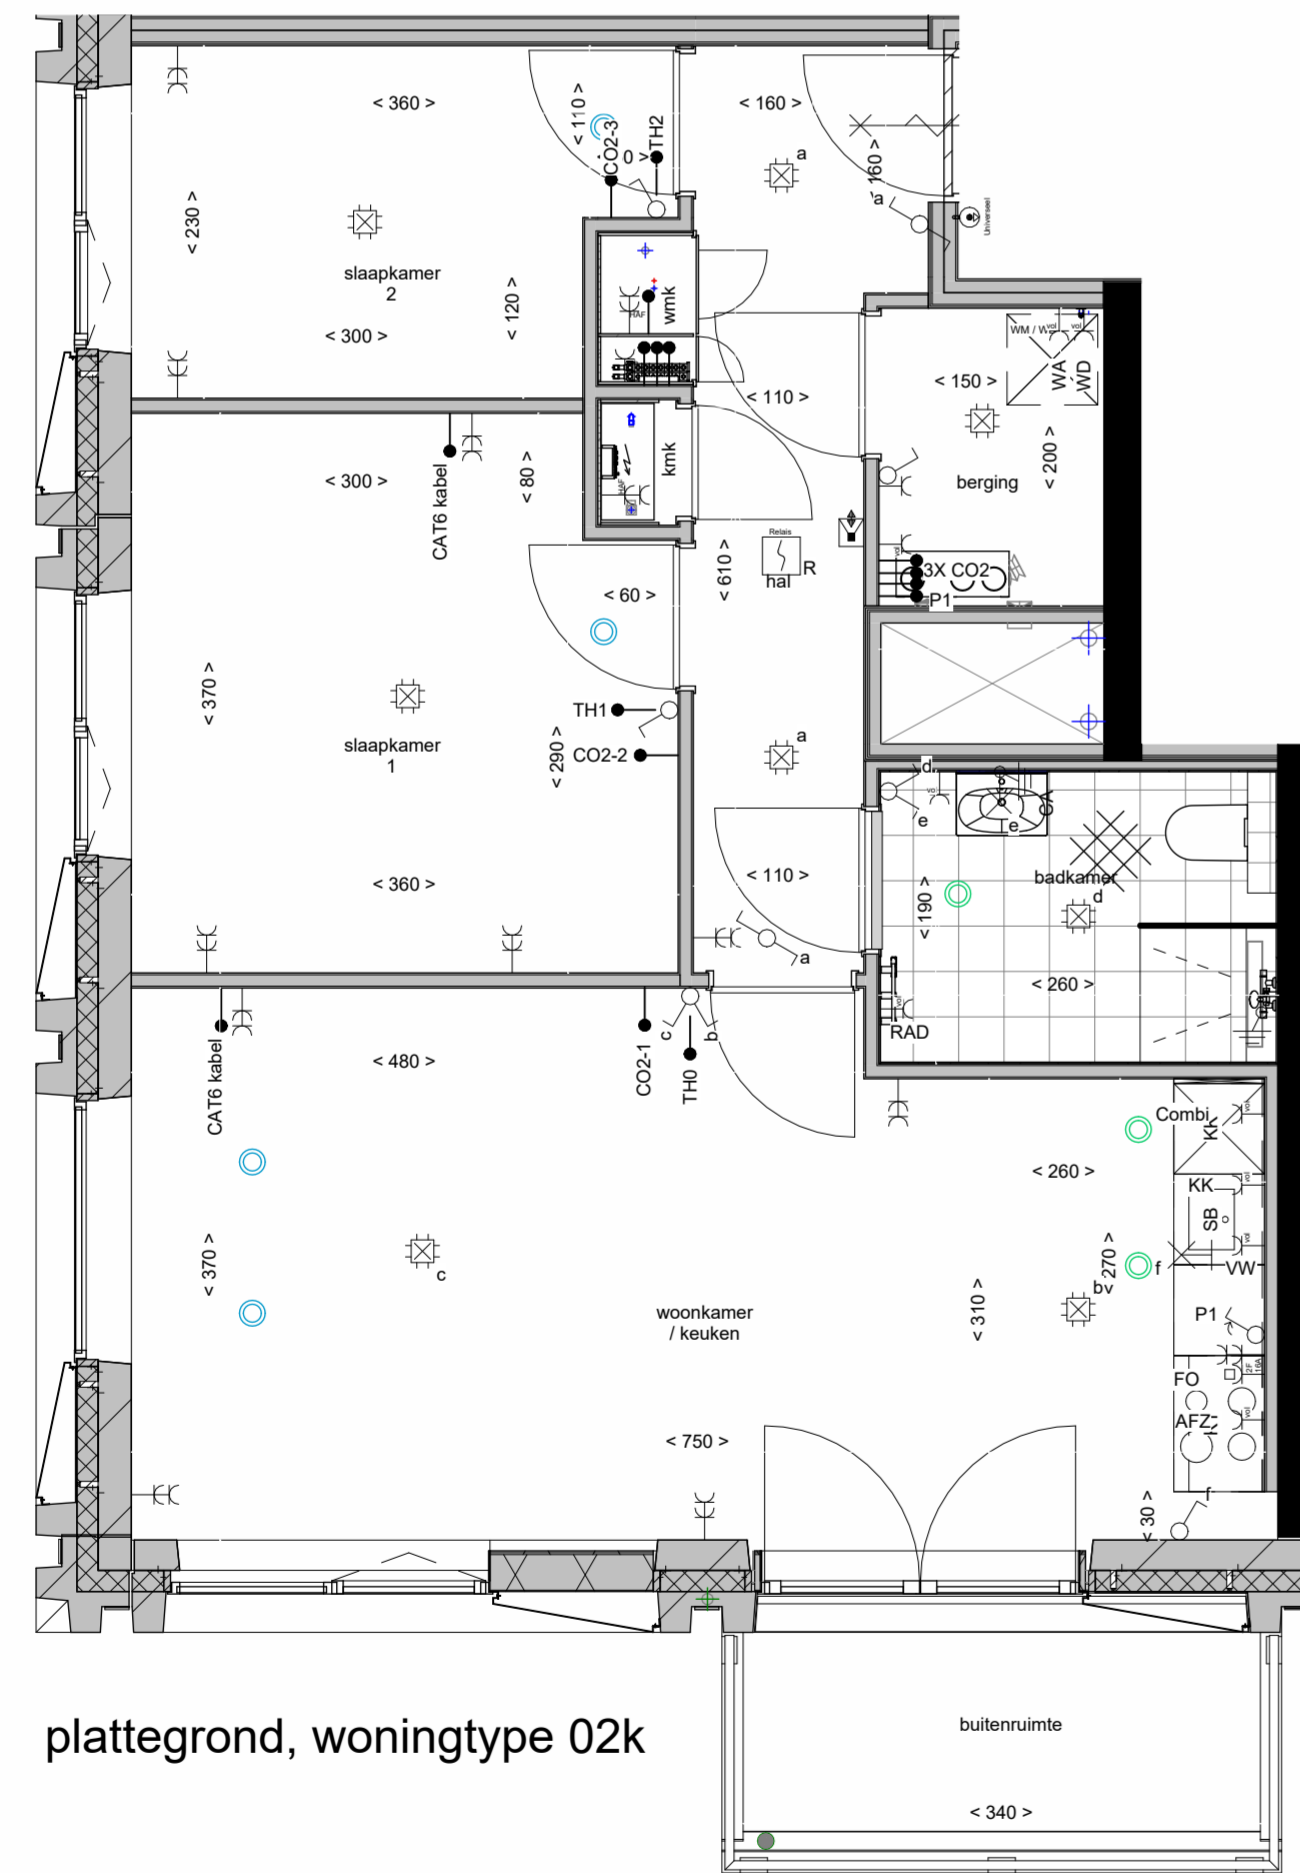

voorgevel

zijgevel

overzicht, 14e t/m 17e verdieping

Commerciële bouwnummers
 111 - C1.14.02
 117 - C1.15.02
 123 - C1.16.02
 129 - C1.17.02

plattegrond, woningtype 02k

gevel zuid
 1 : 300

gevel west
 1 : 300