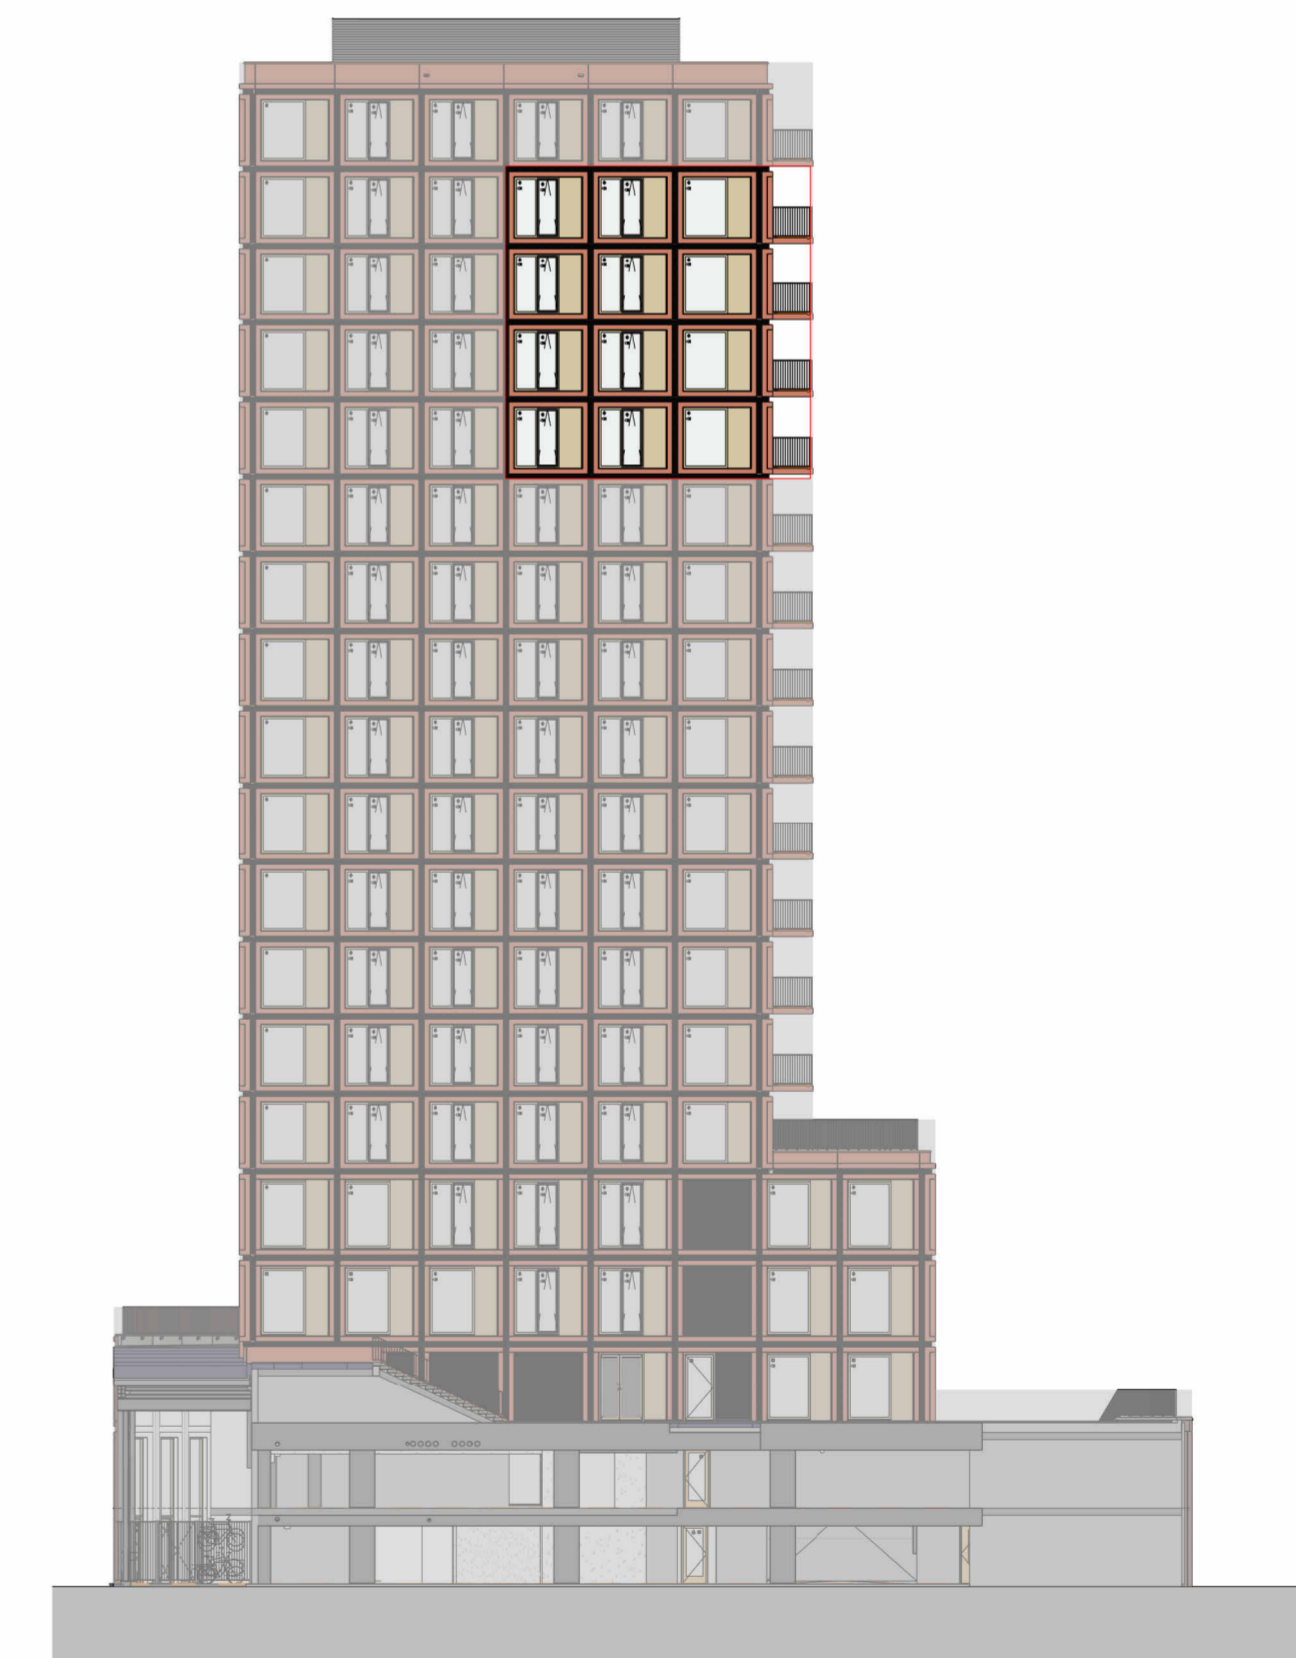

voorgevel

zijgevel

overzicht, 14e t/m 17e verdieping

Commerciële bouwnummers
 111 - C1.14.02
 117 - C1.15.02
 123 - C1.16.02
 129 - C1.17.02

plattegrond, woningtype 02k

gevel zuid
 1 : 300

gevel west
 1 : 300