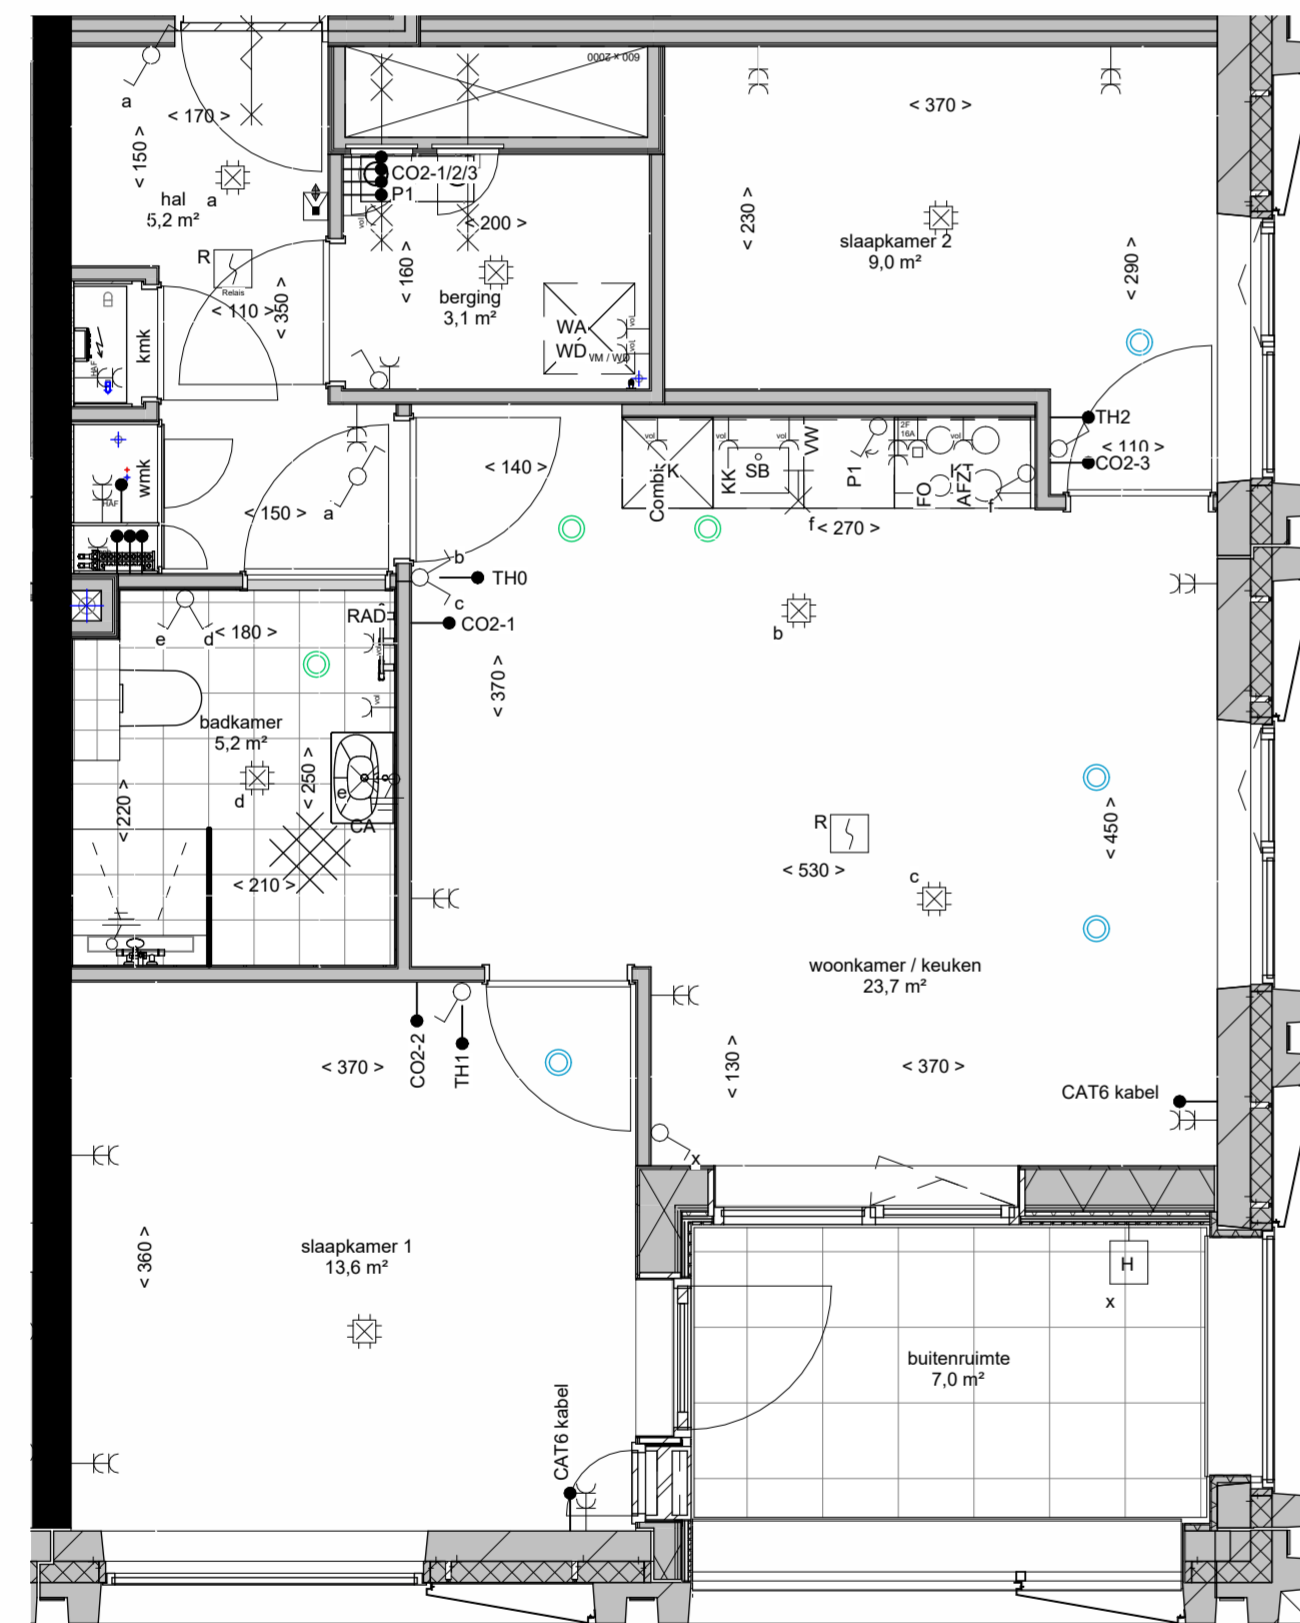

voorgevel

zijgevel

18e verdieping

Commerciële bouwnummers  
130 - C1.18.01

plattegrond, woningtype 01k  
18e verdieping

gevel noord  
1 : 300

gevel west  
1 : 300