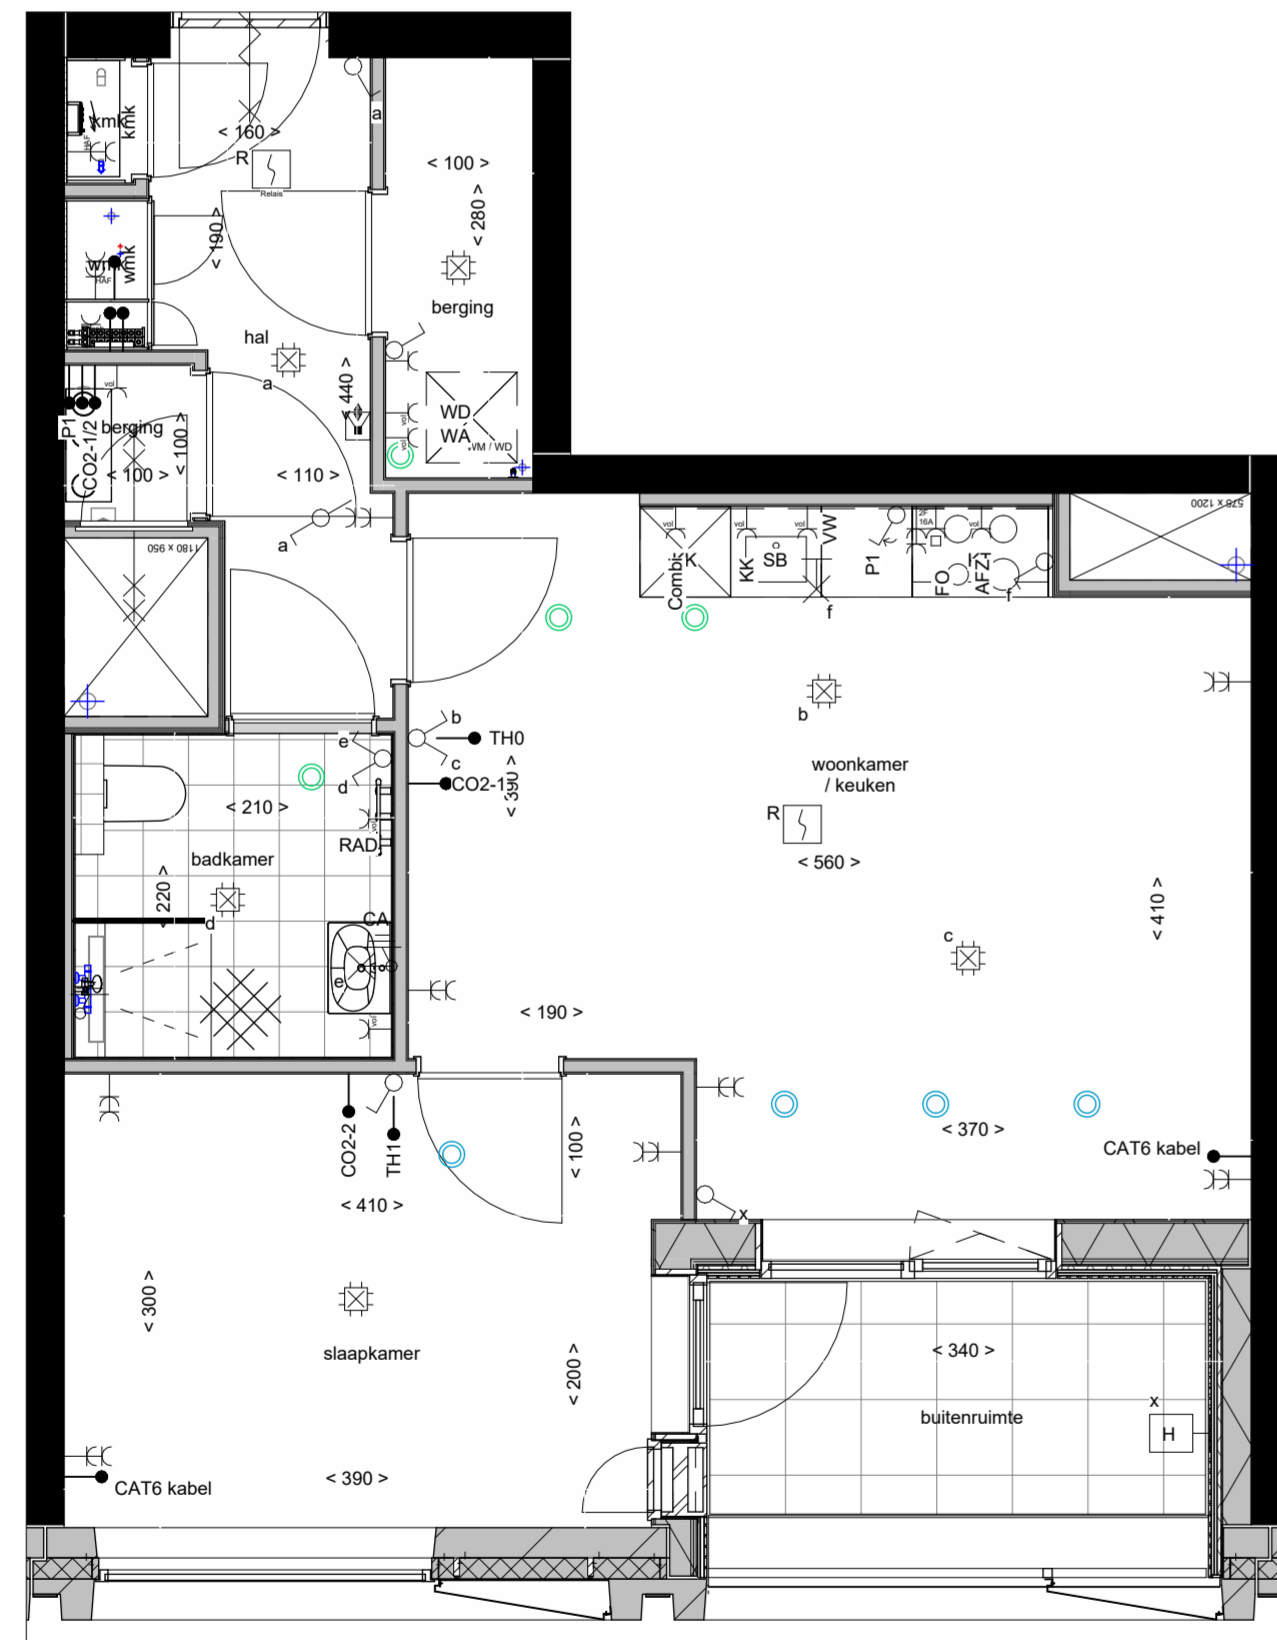

voorgevel

gevel noord
1 : 300

18e verdieping

Commerciële bouwnummers
131 - C1.18.03

plattegrond, woningtype 03k
18e verdieping