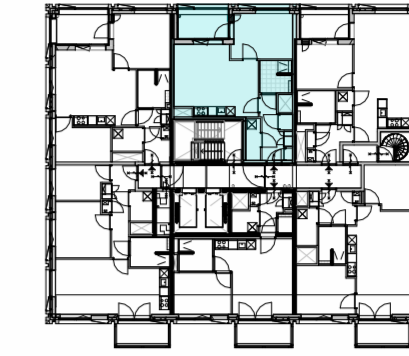

voorgevel

gevel noord
1 : 300

18e verdieping

Commerciële bouwnummers
131 - C1.18.03

plattegrond, woningtype 03k
18e verdieping