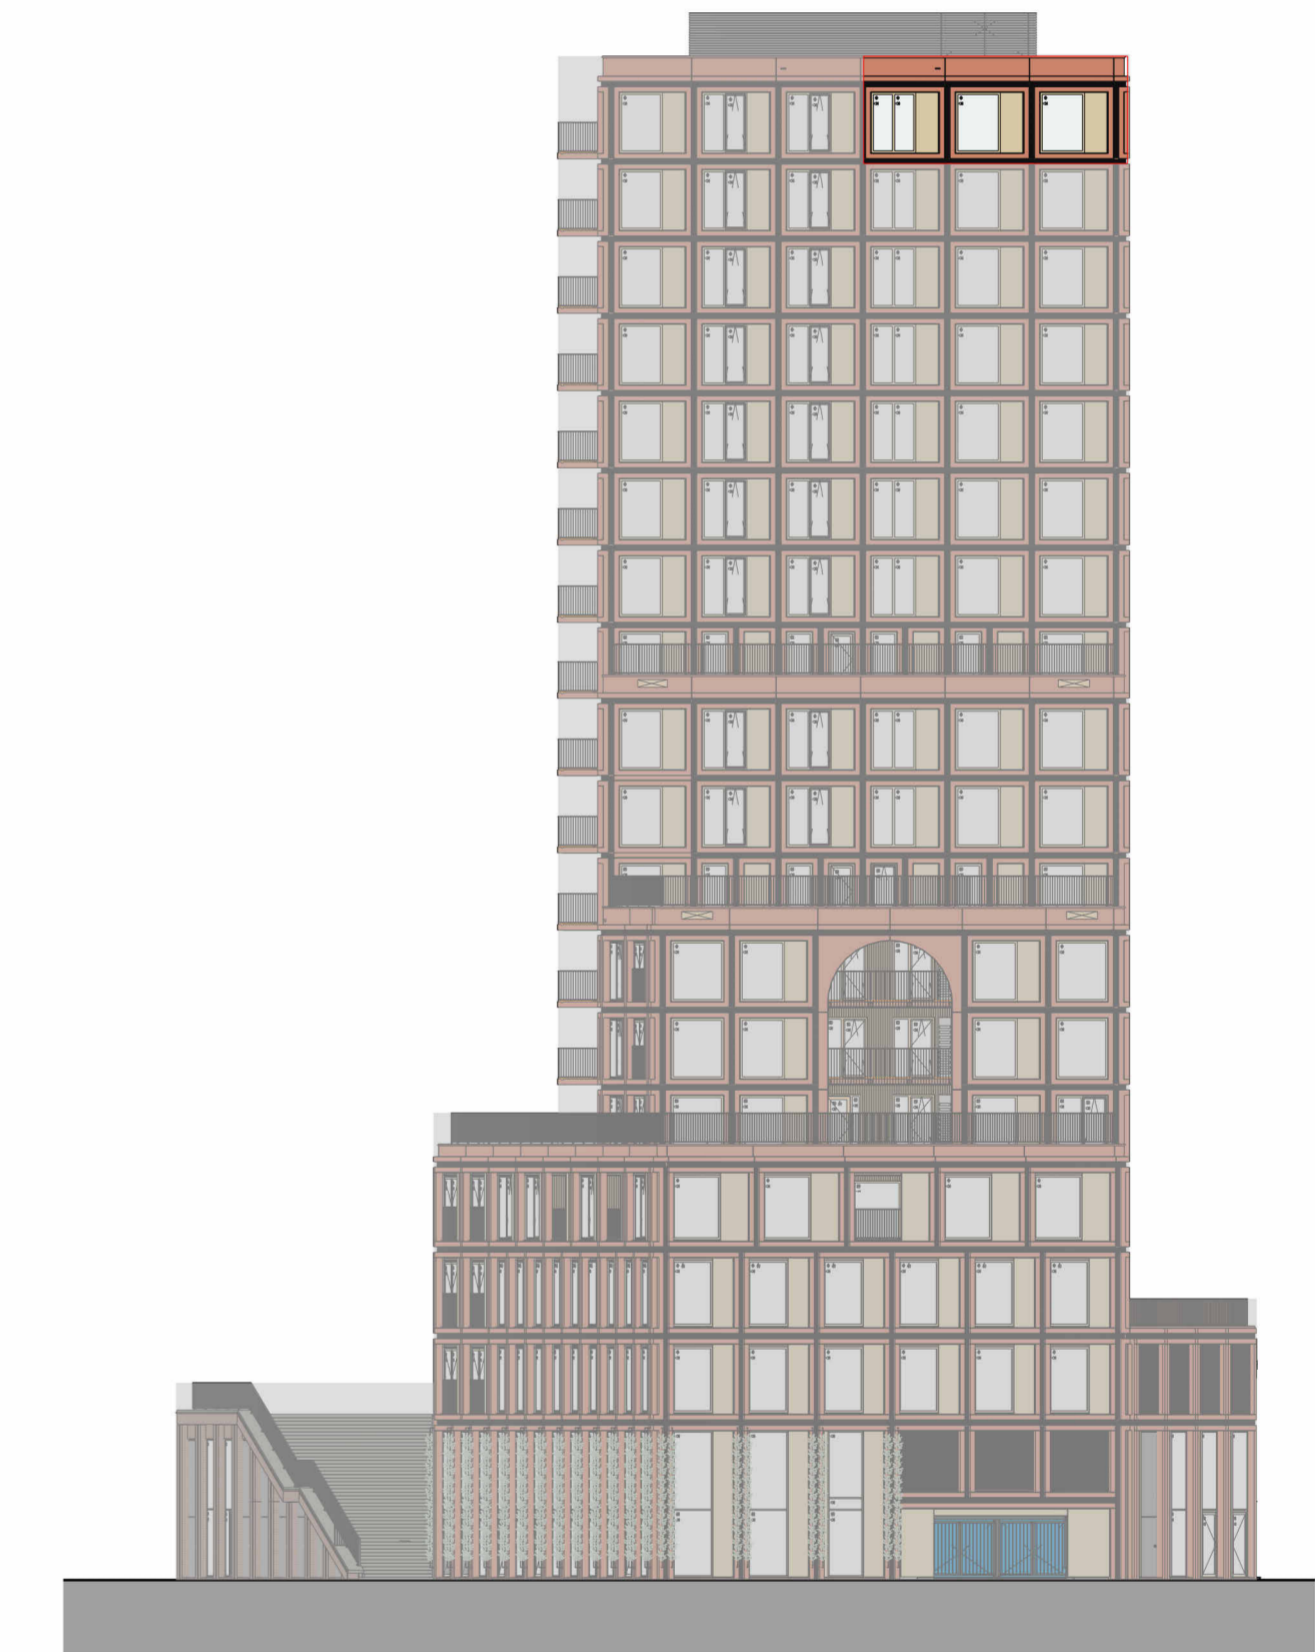

voorgevel

zijgevel

18e verdieping

Commerciële bouwnummers  
132 - C1.18.05

plattegrond, woningtype 05k  
18e verdieping

gevel noord  
1 : 300

gevel oost  
1 : 300