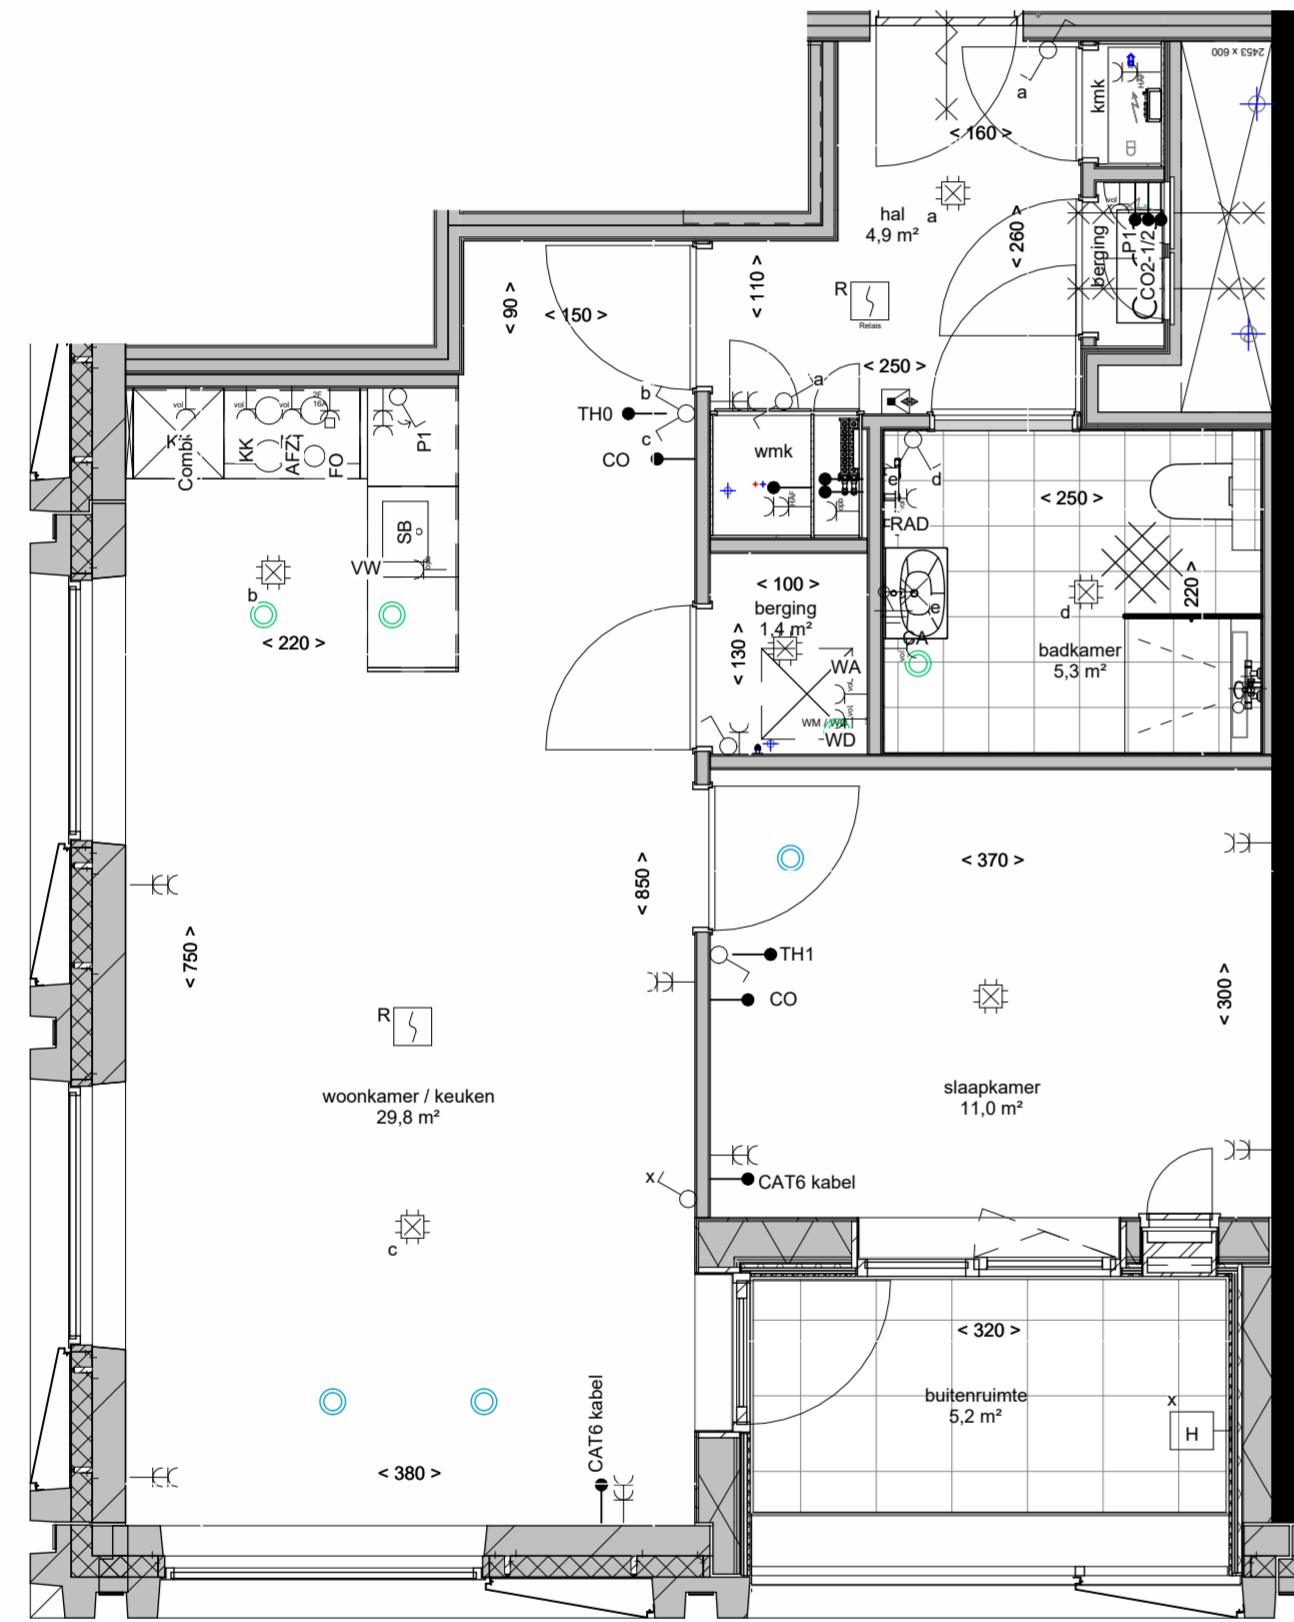

voorgevel

zijgevel

18e verdieping

Commerciële bouwnummers  
132 - C1.18.05

plattegrond, woningtype 05k  
18e verdieping

gevel noord  
1 : 300

gevel oost  
1 : 300