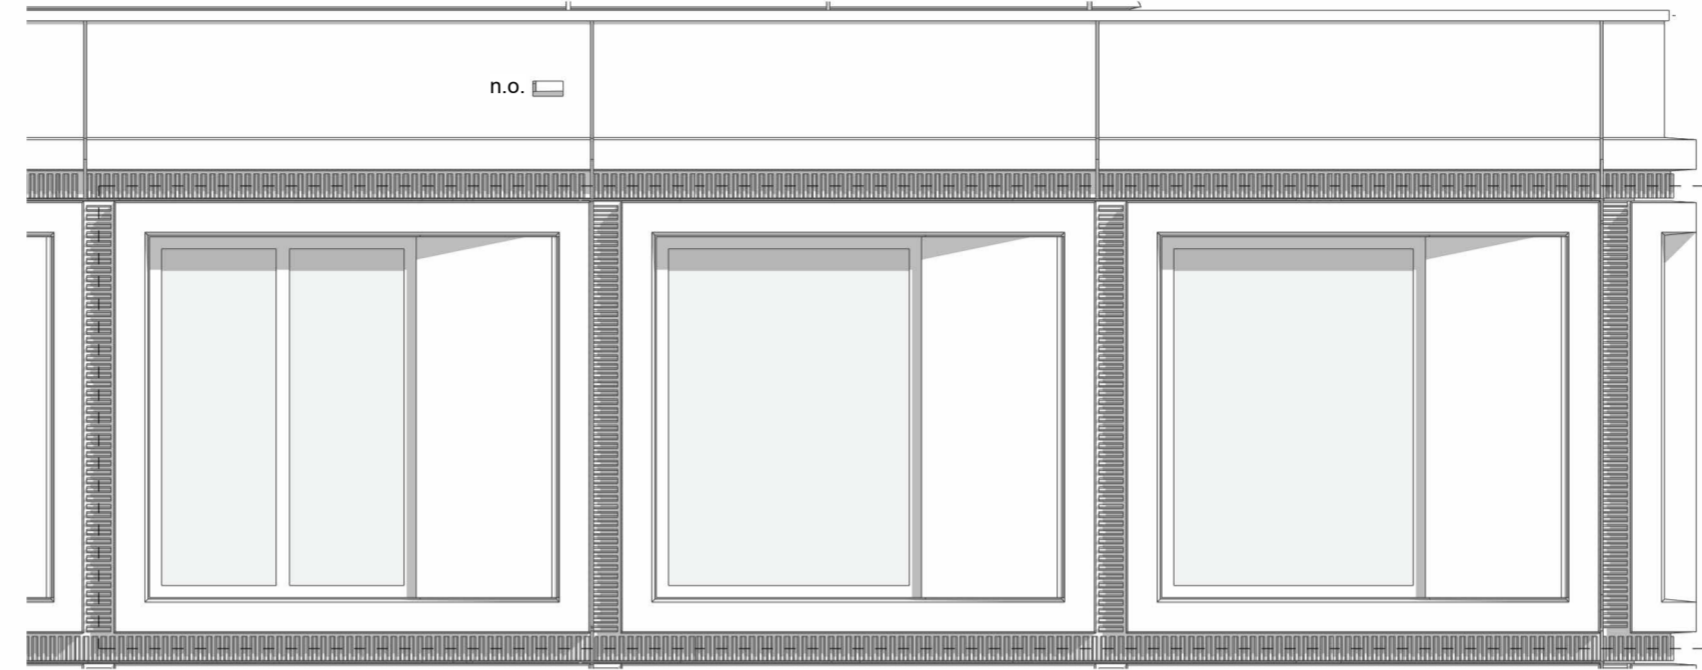

voorgevel

zijgevel

18e verdieping

Commerciële bouwnummers  
132 - C1.18.05

plattegrond, woningtype 05k  
18e verdieping

gevel noord  
1 : 300

gevel oost  
1 : 300