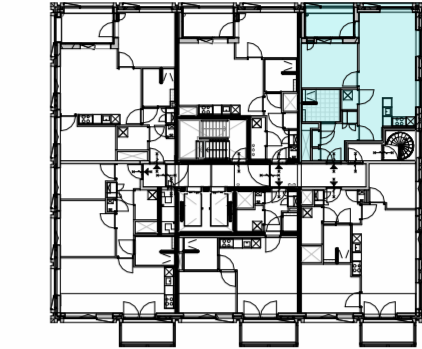

voorgevel

zijgevel

18e verdieping

Commerciële bouwnummers  
132 - C1.18.05

plattegrond, woningtype 05k  
18e verdieping

gevel noord  
1 : 300

gevel oost  
1 : 300