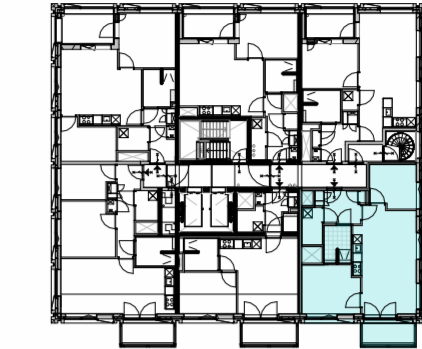

voorgevel

zijgevel

18e verdieping

Commerciële bouwnummers  
133 - C1.18.06

plattegrond, woningtype 06k  
18e verdieping