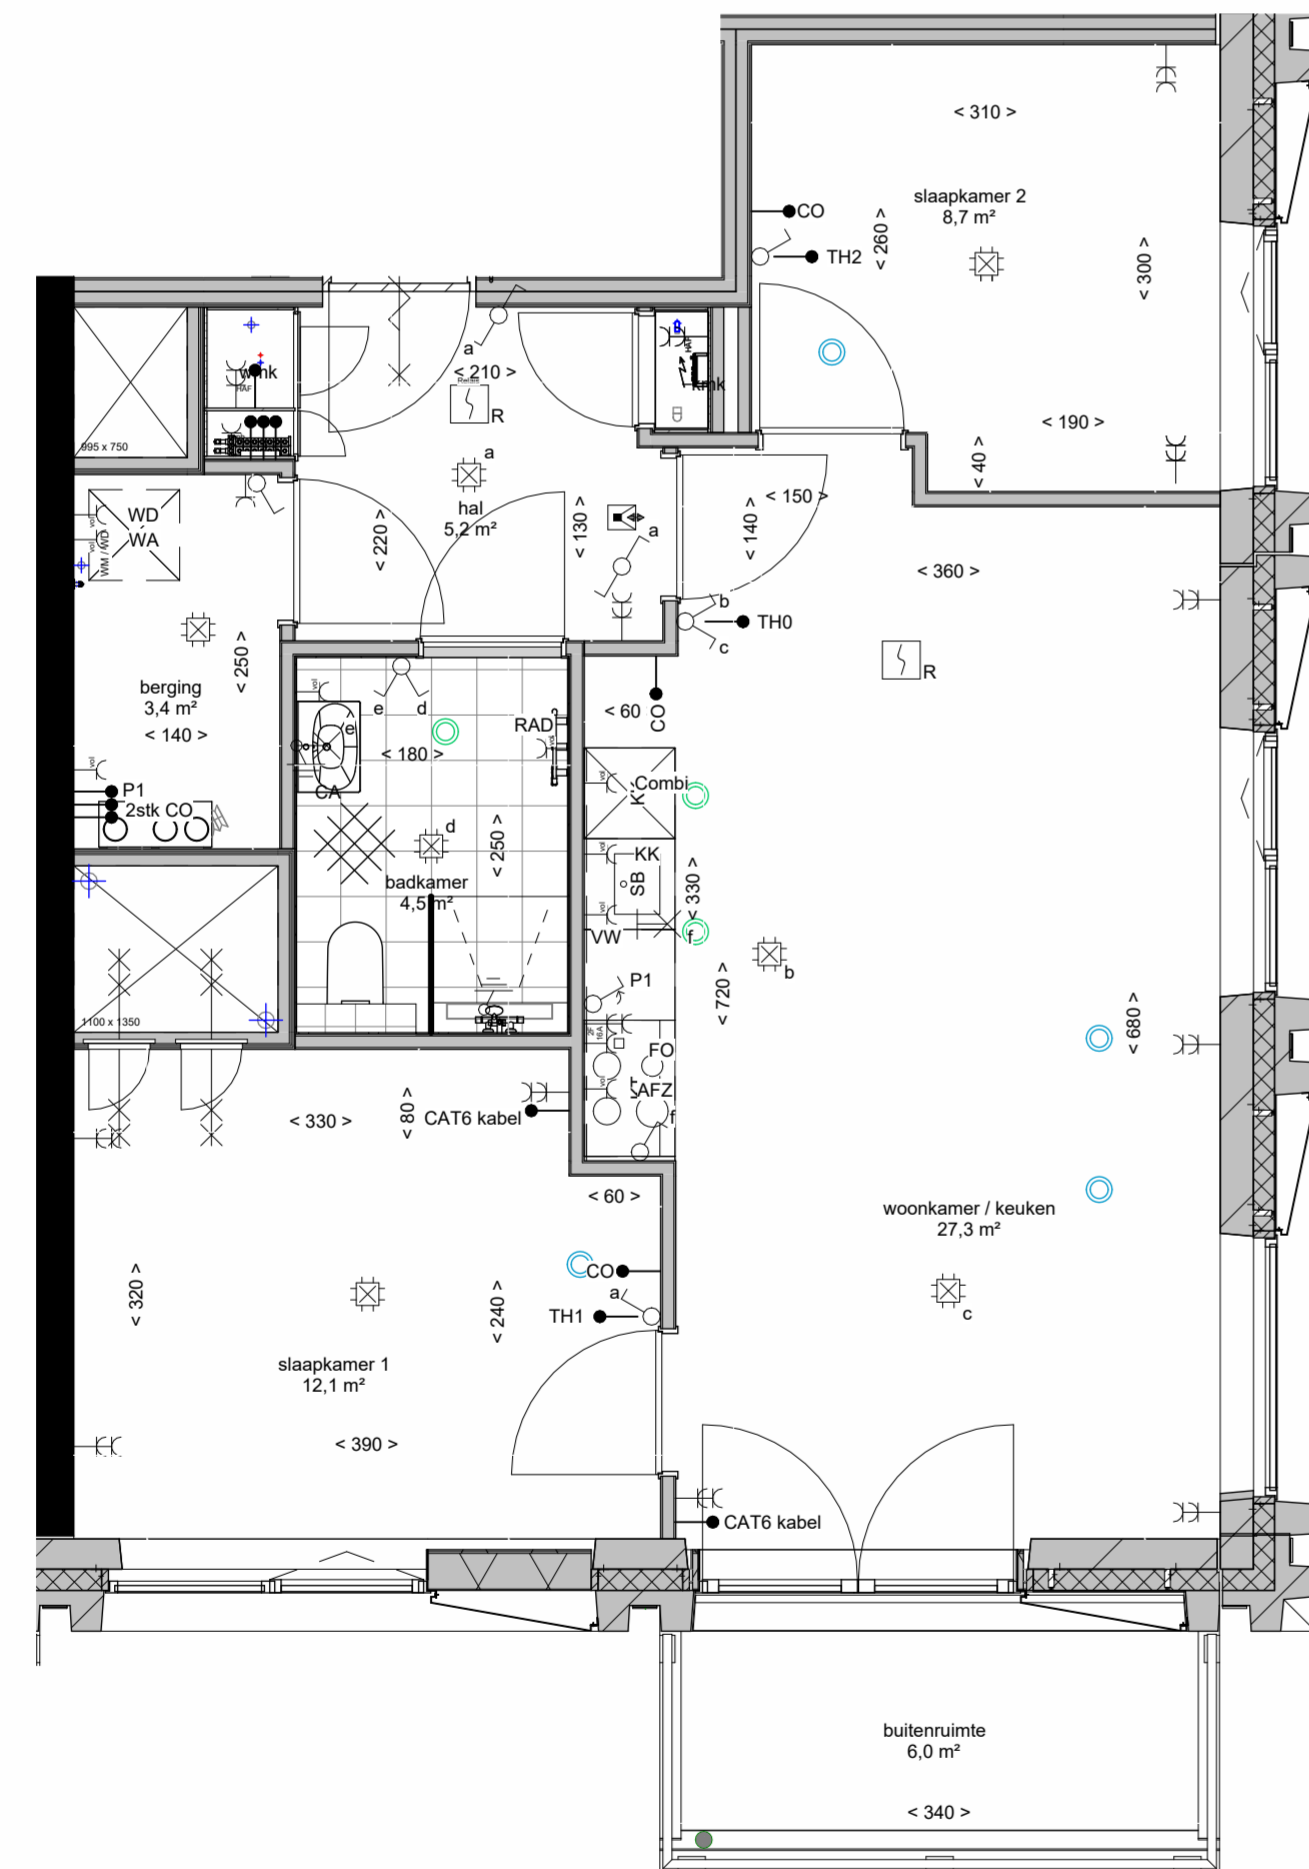

voorgevel

zijgevel

18e verdieping

Commerciële bouwnummers  
133 - C1.18.06

plattegrond, woningtype 06k  
18e verdieping