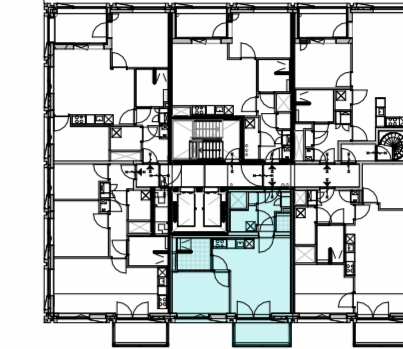

voorgevel

plattegrond, woningtype 04k  
18e verdieping

gevel zuid  
1 : 300

18e verdieping

Commerciële bouwnummers  
134 - C1.18.04