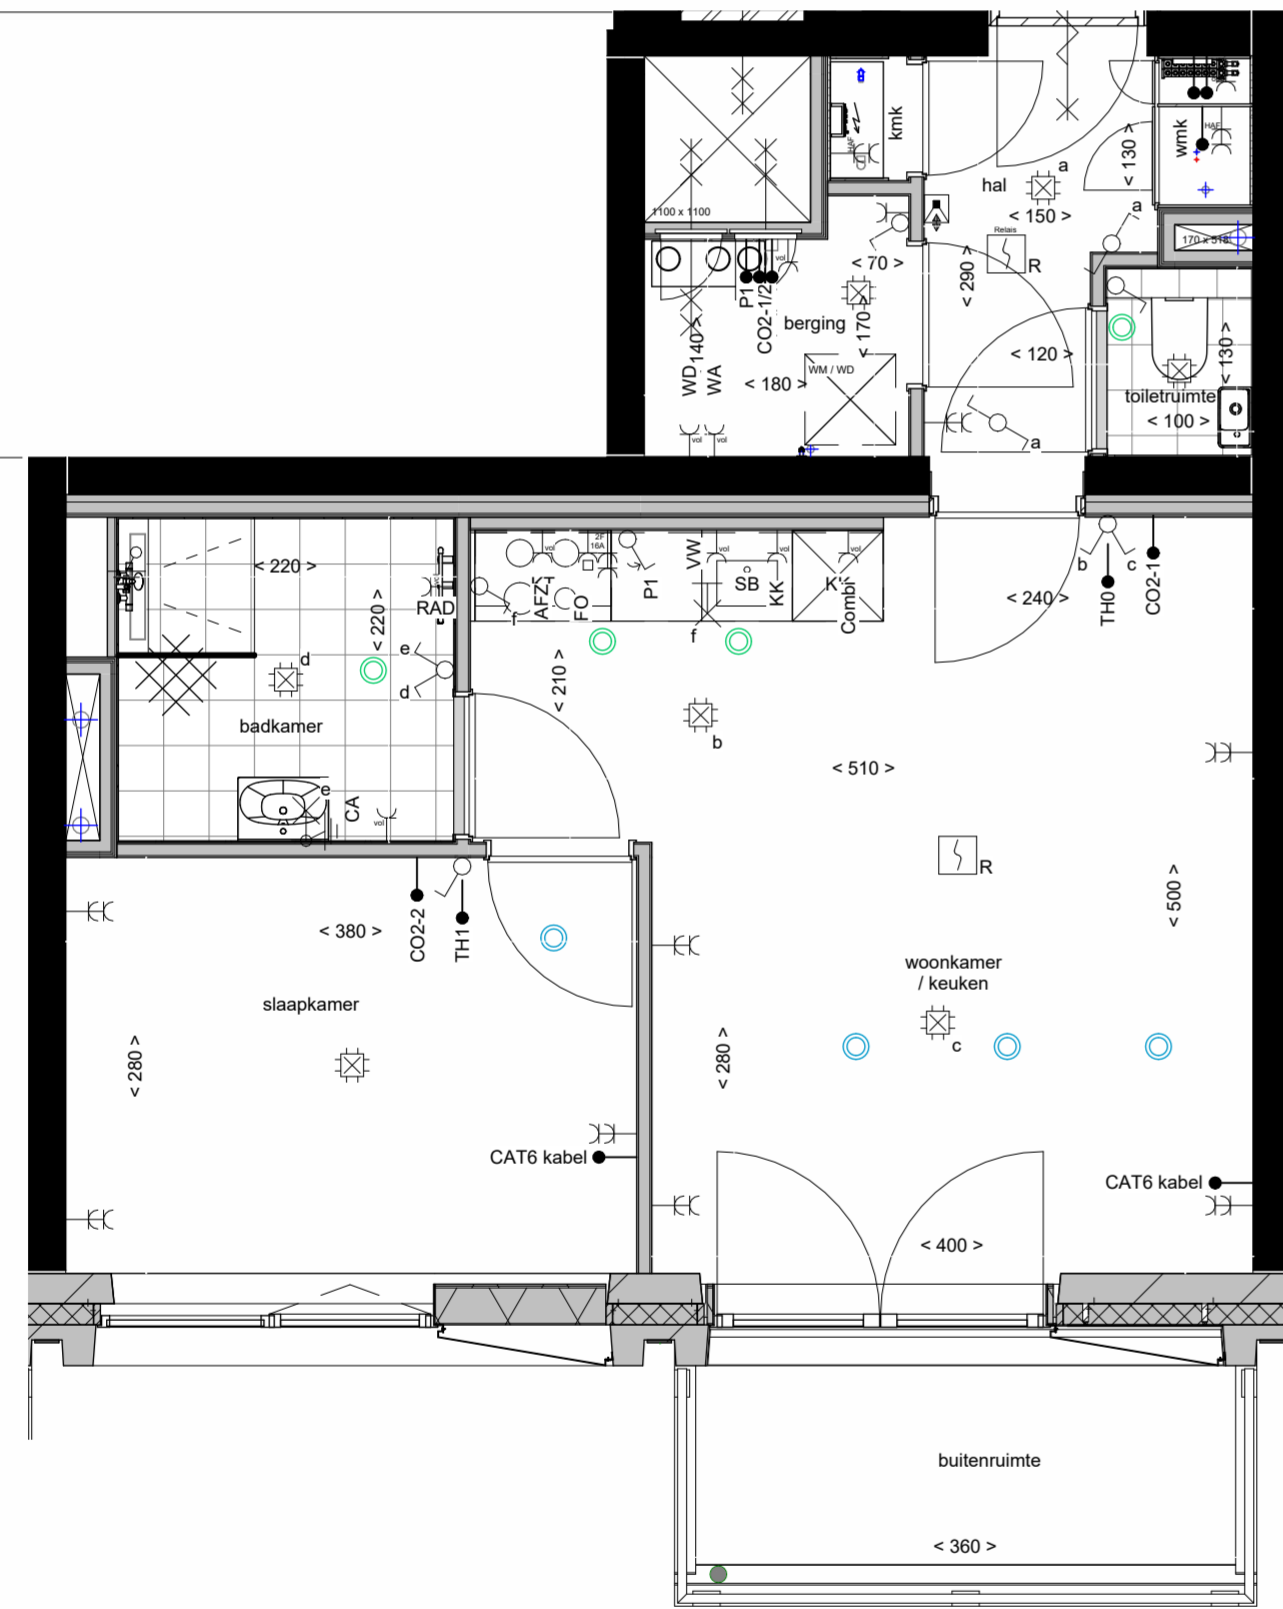

voorgevel

plattegrond, woningtype 04k  
18e verdieping

gevel zuid  
1 : 300

18e verdieping

Commerciële bouwnummers  
134 - C1.18.04