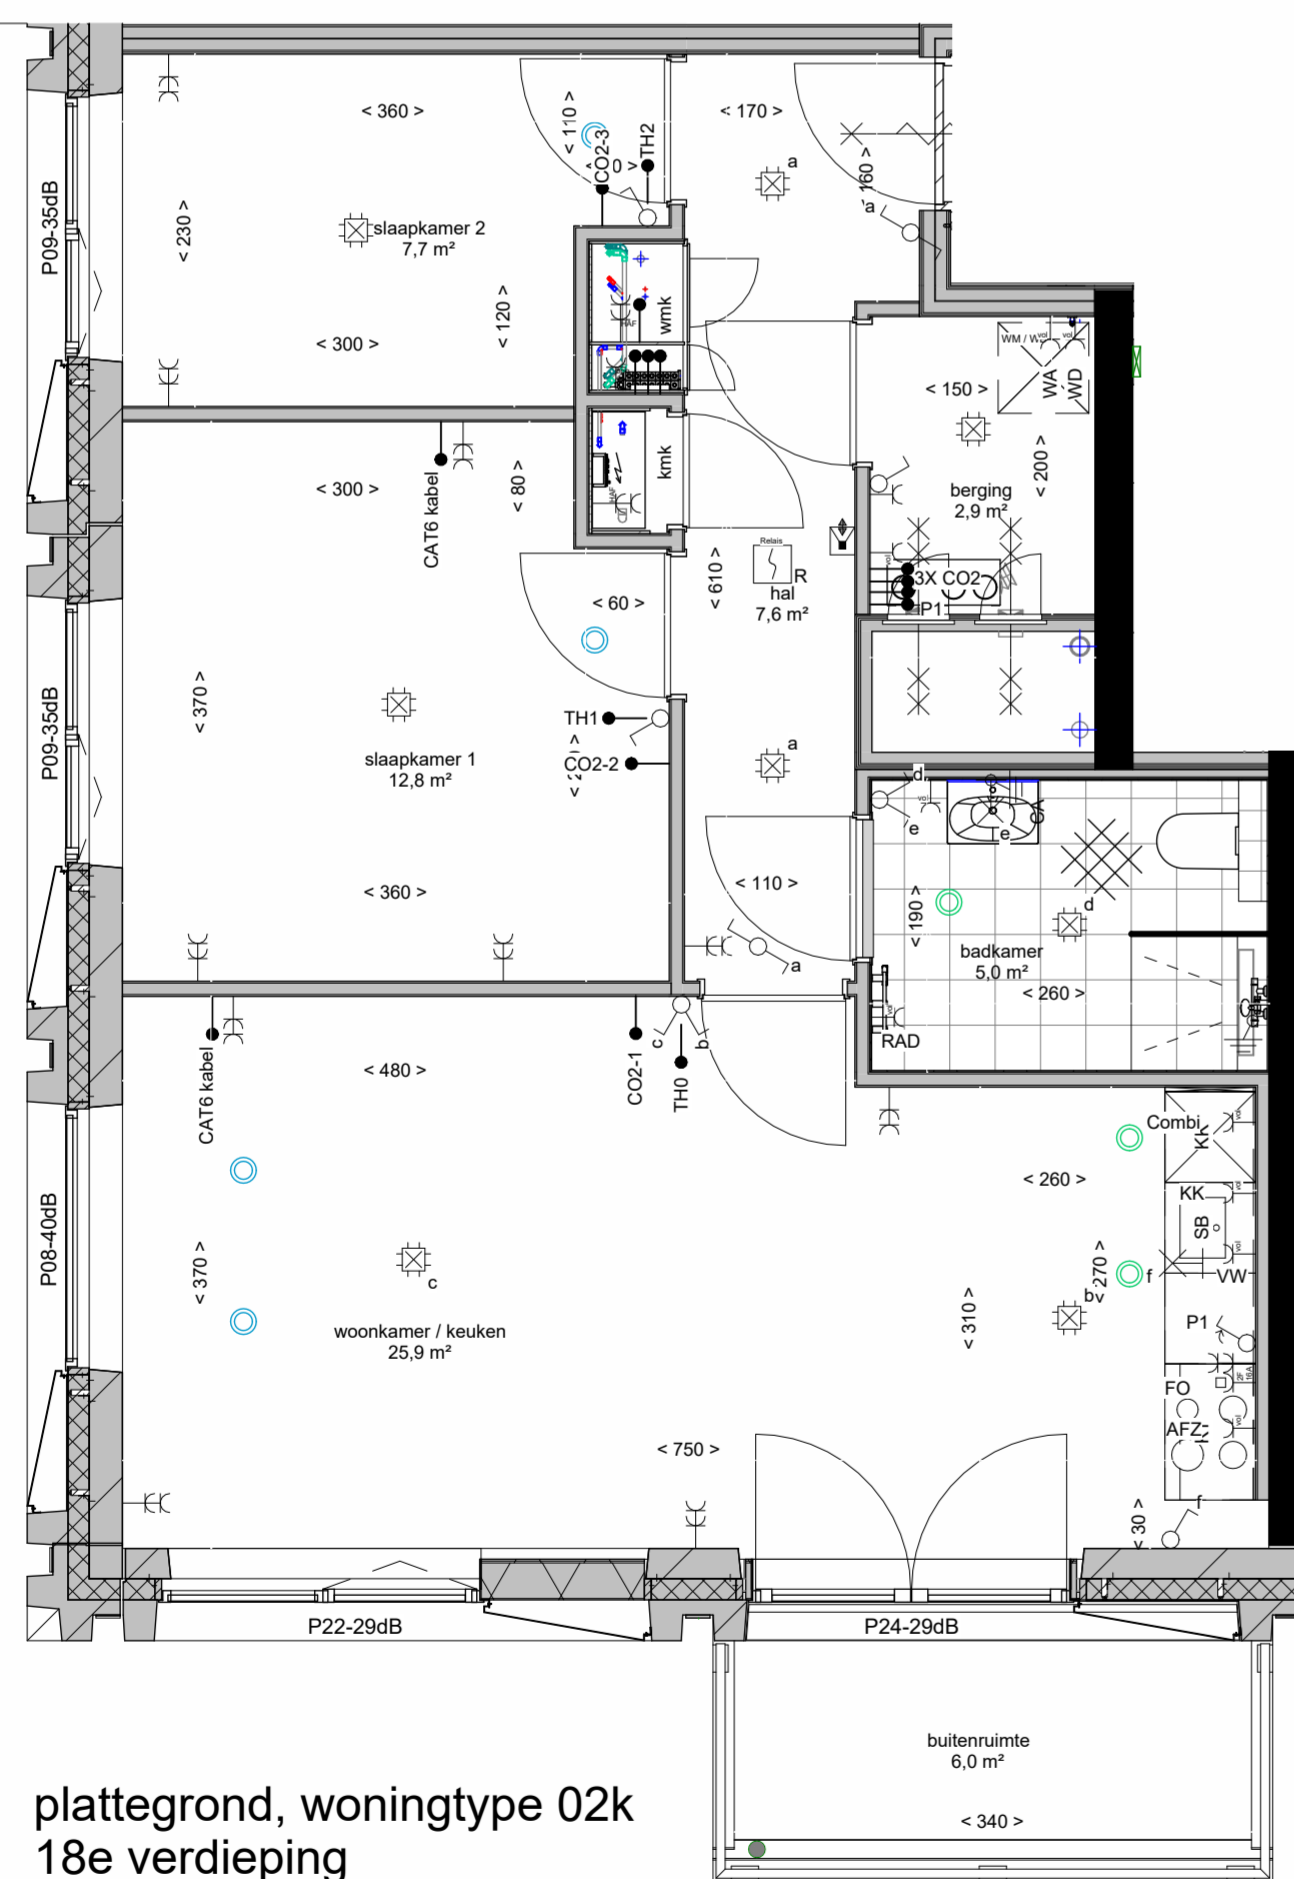

voorgevel

zijgevel

18e verdieping

Commerciële bouwnummers
135 - C1.18.02

plattegrond, woningtype 02k
18e verdieping

gevel zuid
1 : 300

gevel west
1 : 300