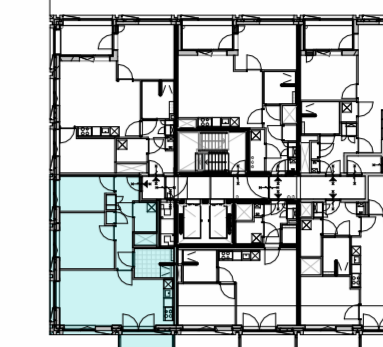

voorgevel

zijgevel

18e verdieping

Commerciële bouwnummers
135 - C1.18.02

plattegrond, woningtype 02k
18e verdieping

gevel zuid
1 : 300

gevel west
1 : 300