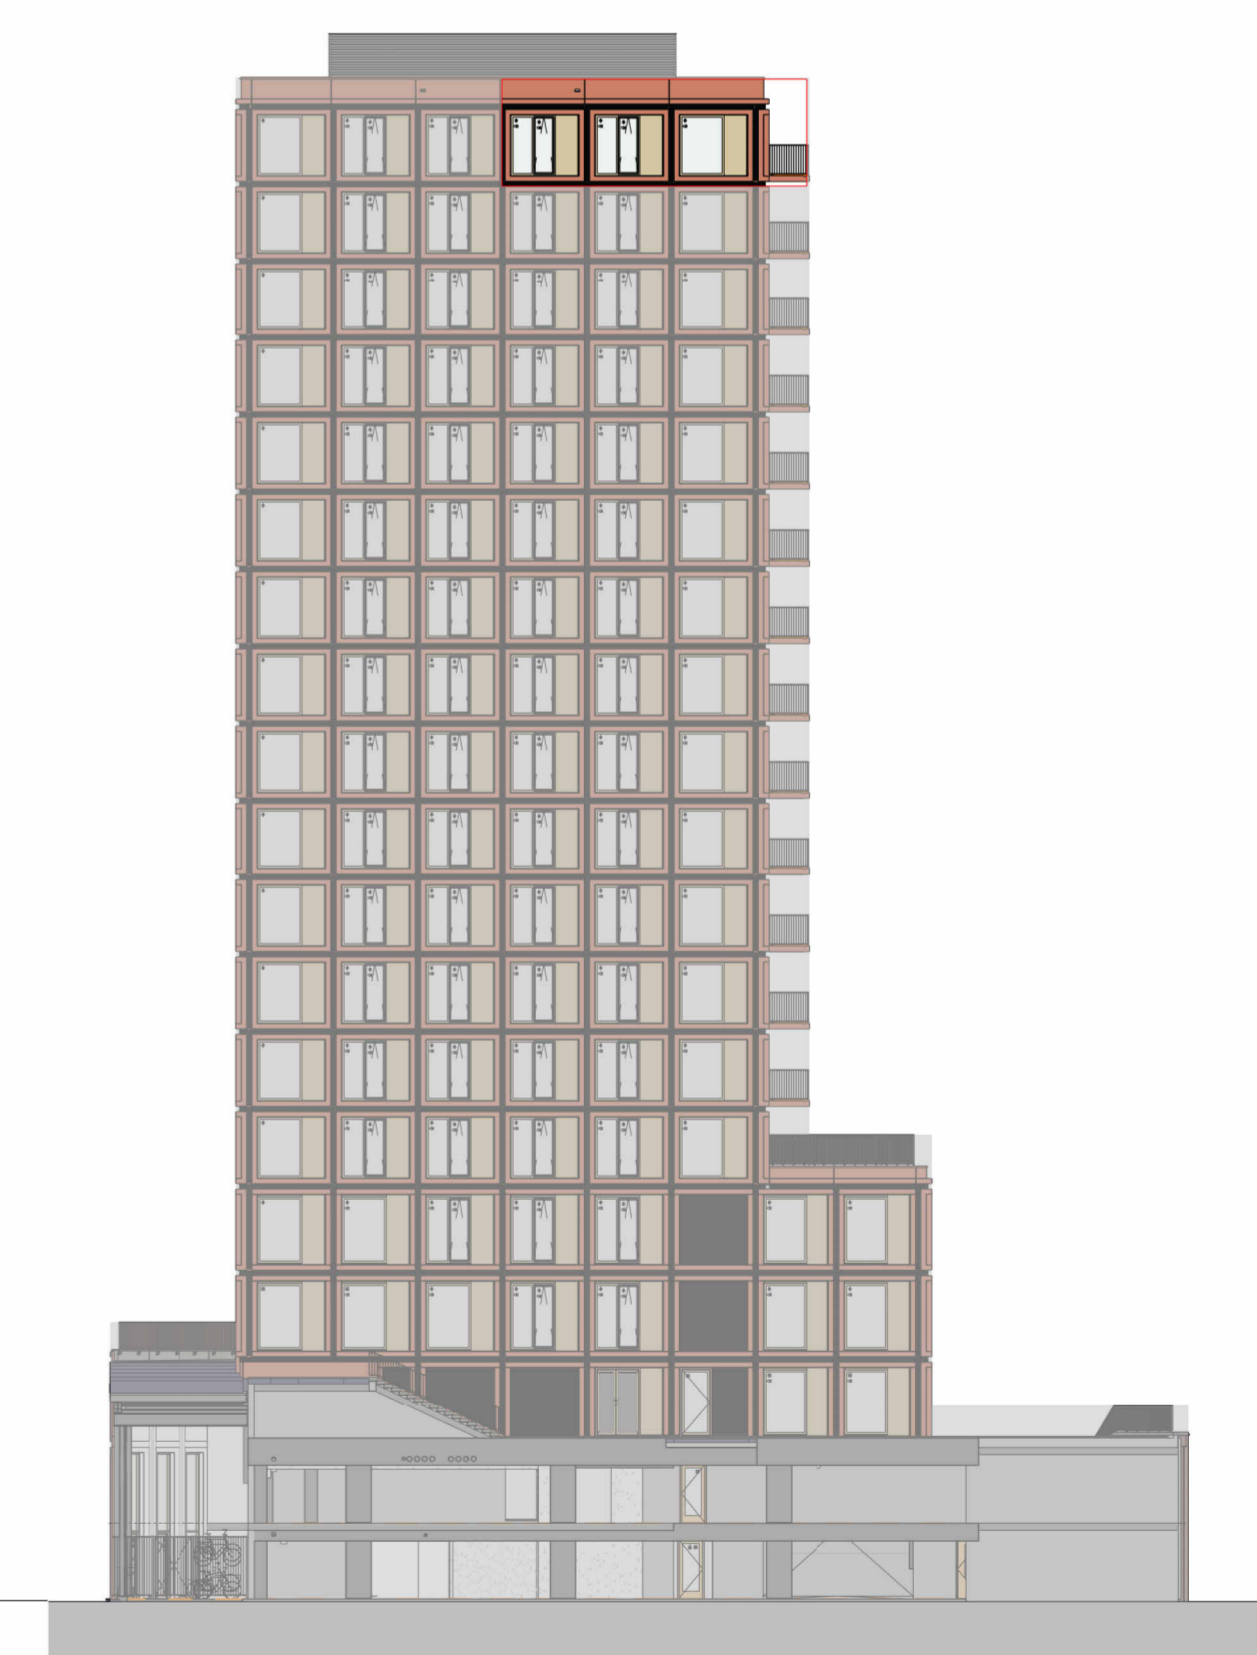

voorgevel

zijgevel

18e verdieping

Commerciële bouwnummers
135 - C1.18.02

plattegrond, woningtype 02k
18e verdieping

gevel zuid
1 : 300

gevel west
1 : 300