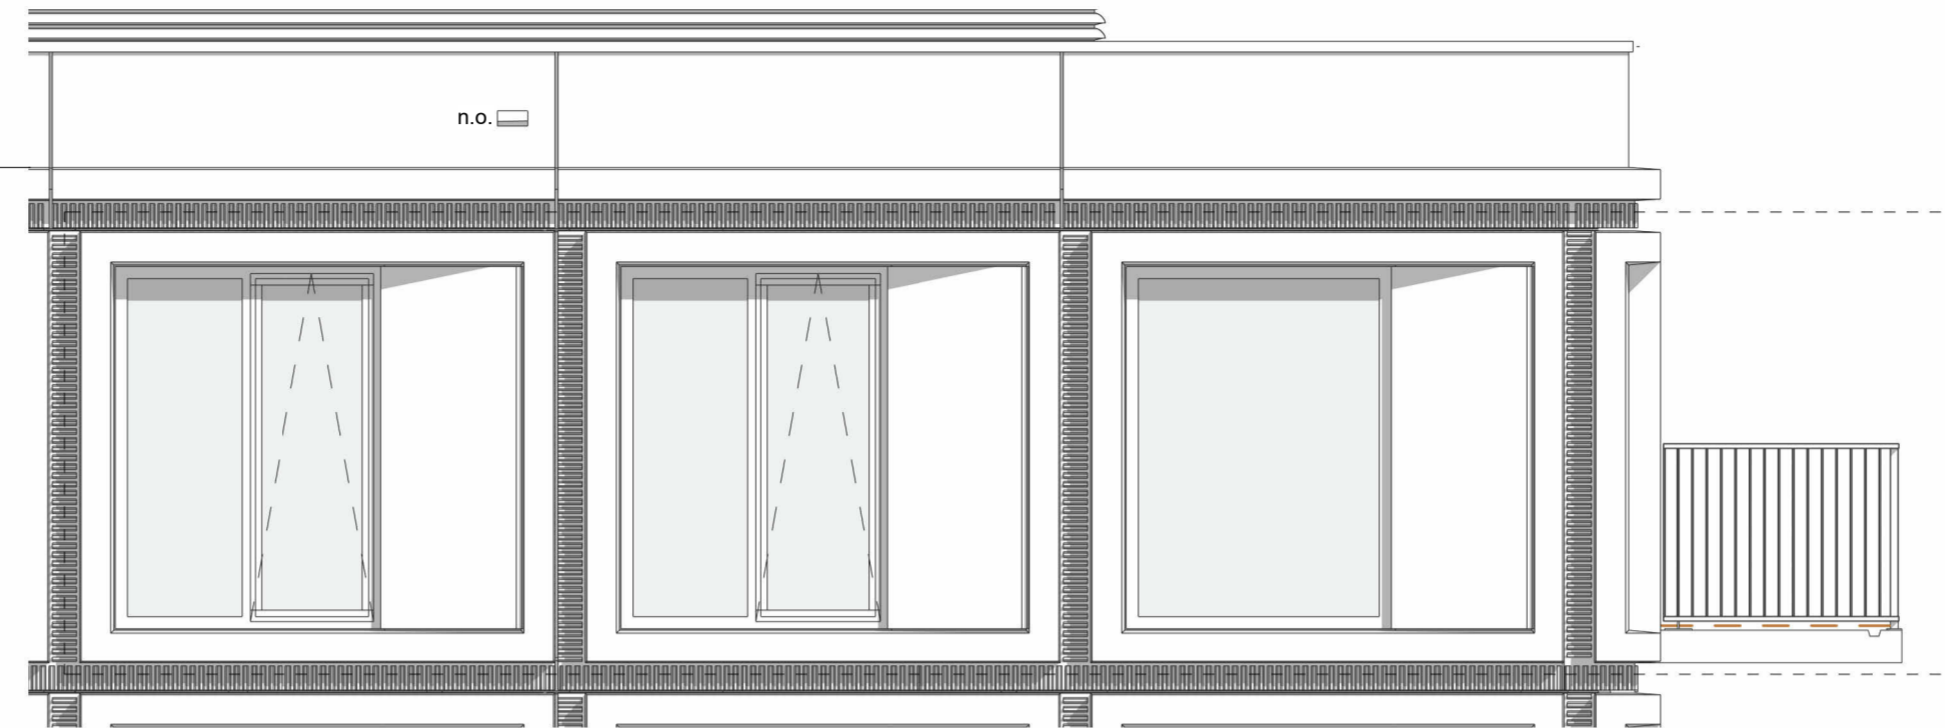

voorgevel

zijgevel

18e verdieping

Commerciële bouwnummers
135 - C1.18.02

plattegrond, woningtype 02k
18e verdieping

gevel zuid
1 : 300

gevel west
1 : 300